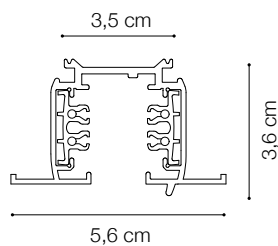

Code	249629
Item name	LINK TRIM PROFILE 2000 mm BK DALI
Length	2000 mm
Weight	2,11 Kg
Volume	0,0048 m ³

ideal lux | Link Trim Dali

**MOUNTING KIT
NOT INCLUDED | REQUIRED**

Code	188195
Item name	LINK TRIM KIT RECESSED <1000
Finish	Aluminum

Code	256078
Item name	LINK TRIM MAIN CONNECTOR LEFT BK DALI
Weight	0,089 Kg
Volume	0,0002 m ³
Finish	Black

Code	256122
Item name	LINK TRIM MAIN CONNECTOR RIGHT BK DALI
Weight	0,089 Kg
Volume	0,0002 m ³
Finish	Black

Code	246550
Item name	LINK ELECTRIFIED CONNECTOR BK DALI
Weight	0,041 Kg
Volume	0,0001 m ³
Finish	Black

ideal lux | Link Trim Dali

ACCESSORIES
NOT INCLUDED | REQUIRED

Code	256092
Item name	LINK TRIM MAIN CONNECTOR MIDDLE BK DALI
Weight	0,143 Kg
Volume	0,0004 m ³
Finish	Black

Code	256030
Item name	LINK TRIM L-CONNECTOR LEFT BK DALI
Weight	0,140 Kg
Volume	0,0007 m ³
Finish	Black

Code	256047
Item name	LINK TRIM L-CONNECTOR RIGHT BK DALI
Weight	0,140 Kg
Volume	0,0007 m ³
Finish	Black