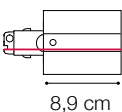

Code	249629
Item name	LINK TRIM PROFILE 2000 mm BK DALI
Length	2000 mm
Weight	2,11 Kg
Volume	0,0048 m ³

ideal lux | Link Trim Dali

**MOUNTING KIT
NOT INCLUDED | REQUIRED**

Code	188195
Item name	LINK TRIM KIT RECESSED <1000
Finish	Aluminum

Code	256078
Item name	LINK TRIM MAIN CONNECTOR LEFT BK DALI
Weight	0,089 Kg
Volume	0,0002 m ³
Finish	Black

Code	256122
Item name	LINK TRIM MAIN CONNECTOR RIGHT BK DALI
Weight	0,089 Kg
Volume	0,0002 m ³
Finish	Black

Code	246550
Item name	LINK ELECTRIFIED CONNECTOR BK DALI
Weight	0,041 Kg
Volume	0,0001 m ³
Finish	Black

ideal lux | Link Trim Dali

ACCESSORIES
NOT INCLUDED | REQUIRED

Code	256092
Item name	LINK TRIM MAIN CONNECTOR MIDDLE BK DALI
Weight	0,143 Kg
Volume	0,0004 m ³
Finish	Black

Code	256030
Item name	LINK TRIM L-CONNECTOR LEFT BK DALI
Weight	0,140 Kg
Volume	0,0007 m ³
Finish	Black

Code	256047
Item name	LINK TRIM L-CONNECTOR RIGHT BK DALI
Weight	0,140 Kg
Volume	0,0007 m ³
Finish	Black