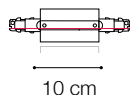

Code	249629
Item name	LINK TRIM PROFILE 2000 mm BK DALI
Length	2000 mm
Weight	2,11 Kg
Volume	0,0048 m ³

ideal lux | Link Trim Dali

**MOUNTING KIT
NOT INCLUDED | REQUIRED**

Code	188195
Item name	LINK TRIM KIT RECESSED <1000
Finish	Aluminum

Code	256078
Item name	LINK TRIM MAIN CONNECTOR LEFT BK DALI
Weight	0,089 Kg
Volume	0,0002 m ³
Finish	Black

Code	256122
Item name	LINK TRIM MAIN CONNECTOR RIGHT BK DALI
Weight	0,089 Kg
Volume	0,0002 m ³
Finish	Black

Code	246550
Item name	LINK ELECTRIFIED CONNECTOR BK DALI
Weight	0,041 Kg
Volume	0,0001 m ³
Finish	Black

ideal lux | Link Trim Dali

ACCESSORIES
NOT INCLUDED | REQUIRED

Code	256092
Item name	LINK TRIM MAIN CONNECTOR MIDDLE BK DALI
Weight	0,143 Kg
Volume	0,0004 m ³
Finish	Black

Code	256030
Item name	LINK TRIM L-CONNECTOR LEFT BK DALI
Weight	0,140 Kg
Volume	0,0007 m ³
Finish	Black

Code	256047
Item name	LINK TRIM L-CONNECTOR RIGHT BK DALI
Weight	0,140 Kg
Volume	0,0007 m ³
Finish	Black