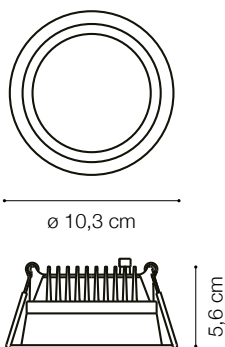

## DOWNLIGHT

<b>Code</b>	249025
<b>Item name</b>	DEEP 10W 4000K
<b>Source</b>	LED SMD
<b>Power</b>	10W
<b>Driver included</b>	ON-OFF
<b>Driver available</b>	1-10V   DALI
<b>Lumen</b>	1200 Lm
<b>MacAdam</b>	-
<b>Beam</b>	70°
<b>CCT</b>	4000K
<b>CRI</b>	≥80
<b>UGR</b>	-
<b>LED Life</b>	30.000 h
<b>Insulation class</b>	Class II
<b>IP</b>	20
<b>Material</b>	Aluminum
<b>Warranty</b>	3 years
<b>Net Weight</b>	0,160 Kg
<b>Volume</b>	0,0014 m³
<b>Base / Hole</b>	ø 9 cm

**1250 lm**

**IDEAL LUX s.r.l.**

Via Taglio Destro, 32, 30035 Mirano (Venezia)  
Tel. +39 041 5790500, Fax +39 041 8872349, E-mail info@ideal-lux.com  
www.ideal-lux.com

<b>Code</b>	248950
<b>Item name</b>	DEEP DRIVER 1-10V 10W
<b>Power</b>	10W
<b>Output</b>	300 mA
<b>Range</b>	100-400 mA
<b>Measure</b>	135 x 30 x 20 mm

<b>Code</b>	248967
<b>Item name</b>	DEEP DRIVER DALI 12W
<b>Power</b>	12W
<b>Output</b>	300 mA
<b>Range</b>	100-400 mA
<b>Measure</b>	135 x 30 x 20 mm