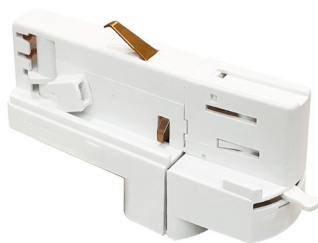

# ideal lux | Link Trimless DALI

ACCESSORIES  
NOT INCLUDED | REQUIRED

Code	246581
Item name	LINK TRIMLESS MAIN CONNECTOR MIDDLE WH DALI
Weight	0,129 Kg
Volume	0,0004 m <sup>3</sup>
Finish	White

Code	246604
Item name	LINK TRIMLESS L-CONNECTOR LEFT WH DALI
Weight	0,130 Kg
Volume	0,0006 m <sup>3</sup>
Finish	White

Code	246628
Item name	LINK TRIMLESS L-CONNECTOR RIGHT WH DALI
Weight	0,130 Kg
Volume	0,0006 m <sup>3</sup>
Finish	White

# ideal lux | Link Trimless DALI

ACCESSORIES  
NOT INCLUDED | REQUIRED

Code	169613
Item name	LINK END CAP WH
Weight	0,010 Kg
Volume	0,0001 m³
Finish	White

Code	246505
Item name	LINK TRACK CONNECTOR WH DALI
Weight	0,063 Kg
Volume	0,0003 m³
Finish	White