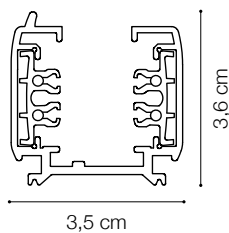

Code	247007
Item name	LINK TRIMLESS PROFILE 2000 mm WH DALI
Length	2000 mm
Weight	1,93 Kg
Volume	0,0032 m ³

ideal lux | Link Trimless DALI

**MOUNTING KIT
NOT INCLUDED | REQUIRED**

Code	169958
Item name	LINK TRIMLESS KIT PENDANT 1.5 MT
Ceiling cup	Yes
N° Cables	1
Cables length	1570 mm
Finish	White

Code	216829
Item name	LINK TRIMLESS KIT PENDANT 5.0 MT
Ceiling cup	Yes
N° Cables	1
Cables length	5000 mm
Finish	White

Code	242705
Item name	LINK TRIMLESS KIT PENDANT NO ROSONE 3 MT WH
Ceiling cup	No
N° Cables	1
Cables length	3000 mm
Finish	White

ideal lux | Link Trimless DALI

ACCESSORIES
NOT INCLUDED | REQUIRED

Code	246529
Item name	LINK TRIMLESS MAIN CONNECTOR LEFT WH DALI
Weight	0,079 Kg
Volume	0,0002 m ³
Finish	White

Code	246543
Item name	LINK TRIMLESS MAIN CONNECTOR RIGHT WH DALI
Weight	0,079 Kg
Volume	0,0002 m ³
Finish	White

Code	246604
Item name	LINK TRIMLESS L-CONNECTOR LEFT WH DALI
Weight	0,130 Kg
Volume	0,0006 m ³
Finish	White

Code	246628
Item name	LINK TRIMLESS L-CONNECTOR RIGHT WH DALI
Weight	0,130 Kg
Volume	0,0006 m ³
Finish	White