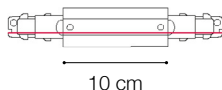

ideal lux | Link Trimless DALI

ACCESSORIES
NOT INCLUDED | REQUIRED

Code	246529
Item name	LINK TRIMLESS MAIN CONNECTOR LEFT WH DALI
Weight	0,079 Kg
Volume	0,0002 m ³
Finish	White

Code	246543
Item name	LINK TRIMLESS MAIN CONNECTOR RIGHT WH DALI
Weight	0,079 Kg
Volume	0,0002 m ³
Finish	White

Code	246567
Item name	LINK ELECTRIFIED CONNECTOR WH
Weight	0,041 Kg
Volume	0,0001 m ³
Finish	White

ideal lux | Link Trimless DALI

ACCESSORIES
NOT INCLUDED | REQUIRED

Code	246581
Item name	LINK TRIMLESS MAIN CONNECTOR MIDDLE WH DALI
Weight	0,129 Kg
Volume	0,0004 m ³
Finish	White

Code	246604
Item name	LINK TRIMLESS L-CONNECTOR LEFT WH DALI
Weight	0,130 Kg
Volume	0,0006 m ³
Finish	White

Code	246628
Item name	LINK TRIMLESS L-CONNECTOR RIGHT WH DALI
Weight	0,130 Kg
Volume	0,0006 m ³
Finish	White