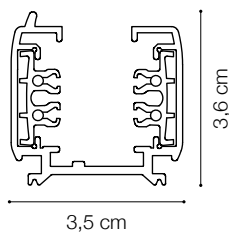

Code	246901
Item name	LINK TRIMLESS PROFILE 2000 mm BK DALI
Length	2000 mm
Weight	1,93 Kg
Volume	0,0032 m ³

ideal lux | Link Trimless DALI

**MOUNTING KIT
NOT INCLUDED | REQUIRED**

Code	169958
Item name	LINK TRIMLESS KIT PENDANT 1.5 MT
Ceiling cup	Yes
N° Cables	1
Cables length	1570 mm
Finish	White

Code	216829
Item name	LINK TRIMLESS KIT PENDANT 5.0 MT
Ceiling cup	Yes
N° Cables	1
Cables length	5000 mm
Finish	White

Code	243283
Item name	LINK TRIMLESS KIT PENDANT NO ROSONE 3 MT BK
Ceiling cup	No
N° Cables	1
Cables length	3000 mm
Finish	Black

ideal lux | Link Trimless DALI

ACCESSORIES
NOT INCLUDED | REQUIRED

Code	246512
Item name	LINK TRIMLESS MAIN CONNECTOR LEFT BK DALI
Weight	0,079 Kg
Volume	0,0002 m ³
Finish	Black

Code	246536
Item name	LINK TRIMLESS MAIN CONNECTOR RIGHT BK DALI
Weight	0,079 Kg
Volume	0,0002 m ³
Finish	Black

Code	246598
Item name	LINK TRIMLESS L-CONNECTOR LEFT BK DALI
Weight	0,130 Kg
Volume	0,0006 m ³
Finish	Black

Code	246611
Item name	LINK TRIMLESS L-CONNECTOR RIGHT BK DALI
Weight	0,130 Kg
Volume	0,0006 m ³
Finish	Black