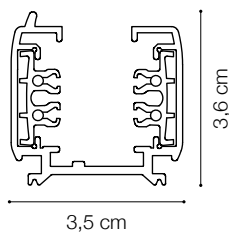

Code	246468
Item name	LINK TRIMLESS PROFILE 1000 mm WH DALI
Length	1000 mm
Weight	0,94 Kg
Volume	0,0016 m ³

ideal lux | Link Trimless DALI

**MOUNTING KIT
NOT INCLUDED | REQUIRED**

Code	169958
Item name	LINK TRIMLESS KIT PENDANT 1.5 MT
Ceiling cup	Yes
N° Cables	1
Cables length	1570 mm
Finish	White

Code	216829
Item name	LINK TRIMLESS KIT PENDANT 5.0 MT
Ceiling cup	Yes
N° Cables	1
Cables length	5000 mm
Finish	White

Code	242705
Item name	LINK TRIMLESS KIT PENDANT NO ROSONE 3 MT WH
Ceiling cup	No
N° Cables	1
Cables length	3000 mm
Finish	White

ideal lux | Link Trimless DALI

ACCESSORIES
NOT INCLUDED | REQUIRED

Code	246529
Item name	LINK TRIMLESS MAIN CONNECTOR LEFT WH DALI
Weight	0,079 Kg
Volume	0,0002 m ³
Finish	White

Code	246543
Item name	LINK TRIMLESS MAIN CONNECTOR RIGHT WH DALI
Weight	0,079 Kg
Volume	0,0002 m ³
Finish	White

Code	246604
Item name	LINK TRIMLESS L-CONNECTOR LEFT WH DALI
Weight	0,130 Kg
Volume	0,0006 m ³
Finish	White

Code	246628
Item name	LINK TRIMLESS L-CONNECTOR RIGHT WH DALI
Weight	0,130 Kg
Volume	0,0006 m ³
Finish	White