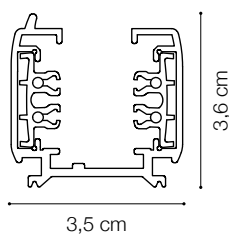

Code	246451
Item name	LINK TRIMLESS PROFILE 1000 mm BK DALI
Length	1000 mm
Weight	0,94 Kg
Volume	0,0016 m ³

ideal lux | Link Trimless DALI

**MOUNTING KIT
NOT INCLUDED | REQUIRED**

Code	169958
Item name	LINK TRIMLESS KIT PENDANT 1.5 MT
Ceiling cup	Yes
N° Cables	1
Cables length	1570 mm
Finish	White

Code	216829
Item name	LINK TRIMLESS KIT PENDANT 5.0 MT
Ceiling cup	Yes
N° Cables	1
Cables length	5000 mm
Finish	White

Code	243283
Item name	LINK TRIMLESS KIT PENDANT NO ROSONE 3 MT BK
Ceiling cup	No
N° Cables	1
Cables length	3000 mm
Finish	Black

ideal lux | Link Trimless DALI

ACCESSORIES
NOT INCLUDED | REQUIRED

Code	246512
Item name	LINK TRIMLESS MAIN CONNECTOR LEFT BK DALI
Weight	0,079 Kg
Volume	0,0002 m ³
Finish	Black

Code	246536
Item name	LINK TRIMLESS MAIN CONNECTOR RIGHT BK DALI
Weight	0,079 Kg
Volume	0,0002 m ³
Finish	Black

Code	246598
Item name	LINK TRIMLESS L-CONNECTOR LEFT BK DALI
Weight	0,130 Kg
Volume	0,0006 m ³
Finish	Black

Code	246611
Item name	LINK TRIMLESS L-CONNECTOR RIGHT BK DALI
Weight	0,130 Kg
Volume	0,0006 m ³
Finish	Black