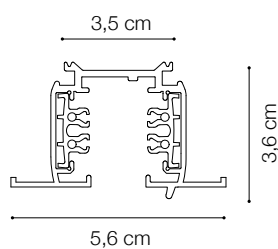

|           |                                     |
|-----------|-------------------------------------|
| Code      | 188010                              |
| Item name | LINK TRIM PROFILE 2000 mm WH ON-OFF |
| Length    | 2000 mm                             |
| Weight    | 2,11 Kg                             |
| Volume    | 0,0048 m <sup>3</sup>               |

Code 188072  
 Item name LINK TRIM MAIN CONNECTOR LEFT WH ON-OFF  
 Weight 0,060 Kg  
 Volume 0,0002 m³  
 Finish White

Code 188058  
 Item name LINK TRIM MAIN CONNECTOR RIGHT WH ON-OFF  
 Weight 0,060 Kg  
 Volume 0,0002 m³  
 Finish White

|           |                                      |
|-----------|--------------------------------------|
| Code      | 188119                               |
| Item name | LINK TRIM L-CONNECTOR LEFT WH ON-OFF |
| Weight    | 0,120 Kg                             |
| Volume    | 0,0006 m <sup>3</sup>                |
| Finish    | White                                |

|           |                                       |
|-----------|---------------------------------------|
| Code      | 188096                                |
| Item name | LINK TRIM L-CONNECTOR RIGHT WH ON-OFF |
| Weight    | 0,110 Kg                              |
| Volume    | 0,0005 m <sup>3</sup>                 |
| Finish    | White                                 |