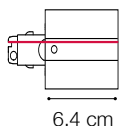

|           |                                     |
|-----------|-------------------------------------|
| Code      | 188010                              |
| Item name | LINK TRIM PROFILE 2000 mm WH ON-OFF |
| Length    | 2000 mm                             |
| Weight    | 2,11 Kg                             |
| Volume    | 0,0048 m <sup>3</sup>               |

Code 188072  
 Item name LINK TRIM MAIN CONNECTOR LEFT WH ON-OFF  
 Weight 0,060 Kg  
 Volume 0,0002 m³  
 Finish White

Code 188058  
 Item name LINK TRIM MAIN CONNECTOR RIGHT WH ON-OFF  
 Weight 0,060 Kg  
 Volume 0,0002 m³  
 Finish White

|           |                                       |
|-----------|---------------------------------------|
| Code      | 188096                                |
| Item name | LINK TRIM L-CONNECTOR RIGHT WH ON-OFF |
| Weight    | 0,110 Kg                              |
| Volume    | 0,0005 m <sup>3</sup>                 |
| Finish    | White                                 |