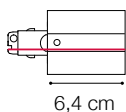

|           |                                     |
|-----------|-------------------------------------|
| Code      | 188010                              |
| Item name | LINK TRIM PROFILE 2000 mm WH ON-OFF |
| Length    | 2000 mm                             |
| Weight    | 2,11 Kg                             |
| Volume    | 0,0048 m <sup>3</sup>               |

Code 188072  
 Item name LINK TRIM MAIN CONNECTOR LEFT WH ON-OFF  
 Weight 0,060 Kg  
 Volume 0,0002 m³  
 Finish White

Code 188058  
 Item name LINK TRIM MAIN CONNECTOR RIGHT WH ON-OFF  
 Weight 0,060 Kg  
 Volume 0,0002 m³  
 Finish White