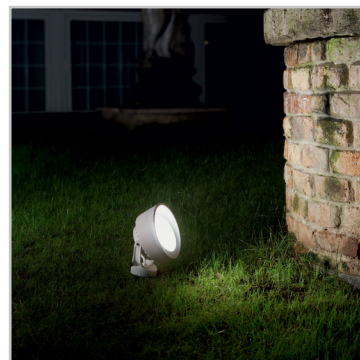

ideal lux | Tommy

FLOOR LAMP

Corpo luce e diffusore in resina ad alte prestazioni: inattaccabile dalla corrosione sia di agenti atmosferici sia di fertilizzanti chimici; colori stabilizzati da trattamento U.V.. Resistente a sbalzi termici da -60° C a + 90° C. Diffusore direzionabile.

Suggestion

Code	120201
Item name	MINITOMMY PT NERO 4000K
Insulation class	Class II
IP	66
Power	GX53 max 1 x 23W
Bulb LED included	191898 GX53 7W 800Lm 4000K
Net Weight	0,730 Kg
Volume	0,0044 m³
Base / Hole	ø 7 cm