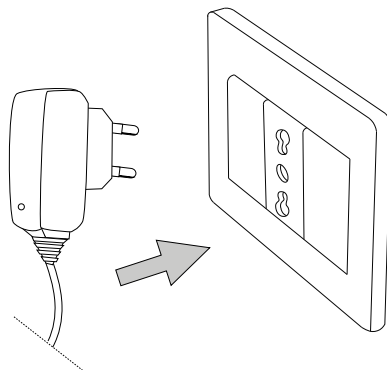

L'apparecchio di illuminazione dovrebbe essere posizionato in modo che non sia prevista un'osservazione prolungata ad una distanza inferiore a 500 mm.
The prolonged observation should not be planned for a distance less than 500 mm.
Place the article with cognition.

1

2

3

4

5