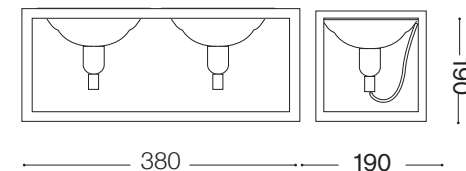

## Audio PT2 H019

REV 13/10/2023

GU10 max 2 x 10W LED/  
220~240V 50/60Hz  
- 8021696279312 NERO

IDEAL LUX s.r.l.  
Via Taglio Destro 32  
30035 Mirano (VE) Italy  
www.ideal-lux.com

IDEAL LUX Warehouse  
Via delle Industrie, 8/D  
30036 Santa Maria di Sala (Venezia)  
8.00 - 12.00 / 13.30 - 17.00