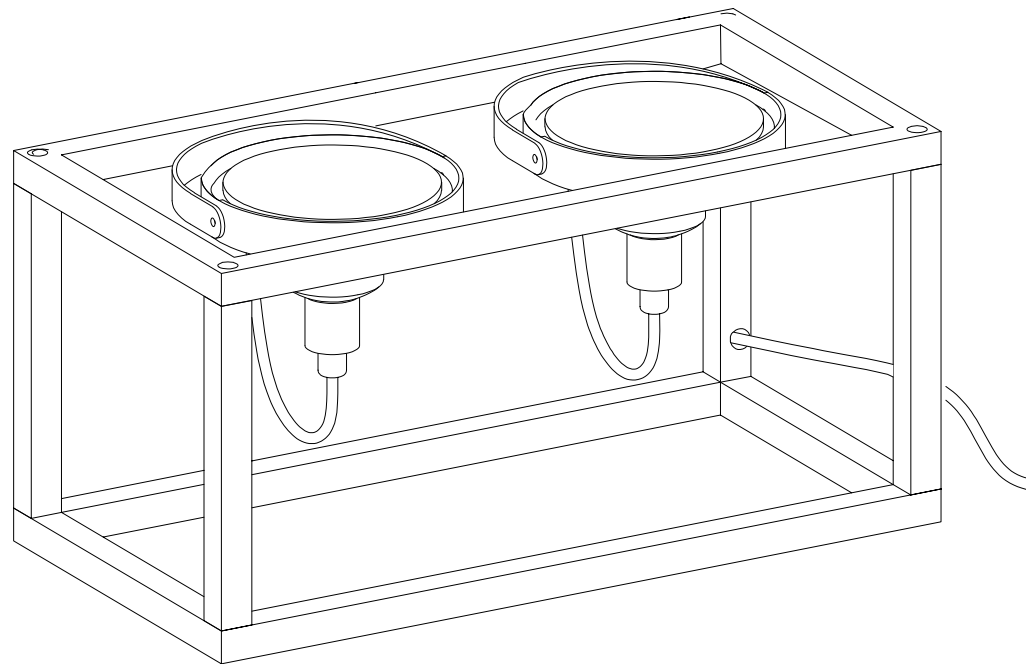

## Audio PT2 H019

REV 13/10/2023

GU10 max 2 x 10W LED/  
220~240V 50/60Hz  
- 8021696279312 NERO

IDEAL LUX s.r.l.  
Via Taglio Destro 32  
30035 Mirano (VE) Italy  
www.ideal-lux.com

IDEAL LUX Warehouse  
Via delle Industrie, 8/D  
30036 Santa Maria di Sala (Venezia)  
8.00 - 12.00 / 13.30 - 17.00

1

2

3

**Questo prodotto contiene una sorgente luminosa  
di classe di efficienza energetica /  
This product is provided with a light source  
with efficiency energy class of:**

**EAN**

**Classe di Efficienza  
Energetica /  
Energy Efficiency Class**