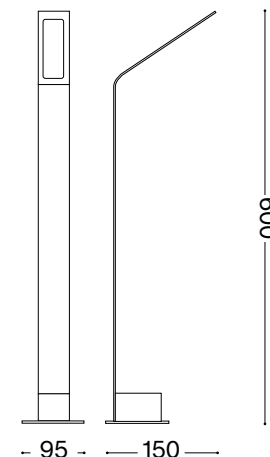

ideal lux®

ideal lux®

REV 22/12/2023

AGOS PT H60

Lampada da terra
Floor lamp
Lampadaire
Stehleuchte
Lámpara de pie
Торшеры