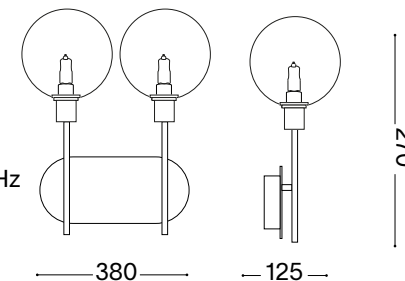

REV 24/03/2023

Maracas AP2

Lampada da parete
Wall lamp
Applique
Wandleuchte
Lámpara de pared
Настенные светильники

max 2 x 2W G4 LED / 220~240V 50/60Hz
- 8021696200385 BIANCO
- 8021696200347 OTTONE

IDEAL LUX s.r.l.
Via Taglio Destro 32
30035 Mirano (VE) Italy
www.ideal-lux.com