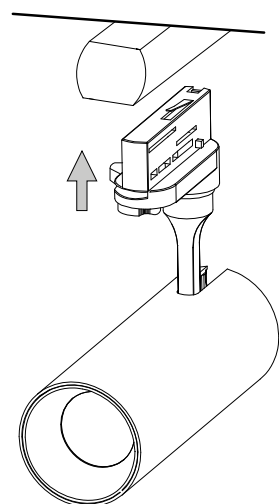

# SMILE 15/20/30W CRI80/90 3000/4000K

220 - 240 V AC  
50/60 Hz

15 W	3000 K	BLACK	189581
15 W	3000 K	WHITE	189574
15 W	3000 K	BLACK	189604
15 W	3000 K	WHITE	189598
15 W	4000 K	BLACK	189628
15 W	4000 K	WHITE	189611
20 W	3000 K	BLACK	189642
20W	3000 K	WHITE	189635
20W	3000 K	BLACK	189666
20W	3000 K	WHITE	189659
20W	4000 K	BLACK	189680
20W	4000 K	WHITE	189673
30 W	3000 K	BLACK	189703
30 W	3000 K	WHITE	189697
30 W	3000 K	BLACK	189727
30 W	3000 K	WHITE	189710
30 W	4000 K	BLACK	189741
30 W	4000 K	WHITE	189734
15 W	3000 K	BLACK	189765
15 W	3000 K	WHITE	189758
15 W	3000 K	BLACK	189789
15 W	3000 K	WHITE	189772
15 W	4000 K	BLACK	189802
15 W	4000 K	WHITE	189796
20 W	3000 K	BLACK	189826
20 W	3000 K	WHITE	189819
20 W	3000 K	BLACK	189840
20 W	3000 K	WHITE	189833
20 W	4000 K	BLACK	189864
20 W	4000 K	WHITE	189857
30 W	3000 K	BLACK	189888
30 W	3000 K	WHITE	189871
30 W	4000 K	BLACK	189901
30 W	4000 K	WHITE	189895
30 W	3000 K	BLACK	189925
30 W	3000 K	WHITE	189918
15 W	3000 K	BLACK	189949
15 W	3000 K	WHITE	189932
15 W	4000 K	BLACK	189963
15 W	4000 K	WHITE	189956
15 W	3000 K	BLACK	189987
15 W	3000 K	WHITE	189970
20 W	3000 K	BLACK	190006
20 W	3000 K	WHITE	189994
20 W	4000 K	BLACK	190020
20 W	4000 K	WHITE	190013
20 W	3000 K	BLACK	190044
20 W	3000 K	WHITE	190037
30 W	3000 K	BLACK	190068
30 W	3000 K	WHITE	190051
30 W	4000 K	BLACK	190082
30 W	4000 K	WHITE	190075
30 W	3000 K	BLACK	190105
30 W	3000 K	WHITE	190099

I connettori sono nascosti all'interno  
 Connectors are hidden inside

①

Assicurarsi che la leva sia posizionata lateralmente in modo che i connettori siano nascosti.  
 Make sure the lever is positioned sideways so that the connectors are hidden.

②

Inserire i connettori nel binario come illustrato.  
 Plug the connectors into the track as illustrated.

③

Ruotare la leva dei connettori di 90° come illustrato e bloccare il faretto.  
 Turn the connectors' lever 90° according to the illustrated direction and lock the light.