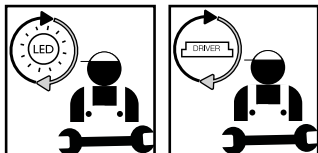

Questo prodotto contiene una sorgente luminosa di classe di efficienza energetica / This product is provided with a light source with efficiency energy class of:

EAN	Modello Sorgente Luminosa / Light Source Model	Classe di Efficienza Energetica / Energy Efficiency Class	Sorgente Luminosa / Light Source (mA)	Sorgente Luminosa / Light Source (V)
8021696189642	SMILE SOURCE 20W 3000K CRI80	D	500 mA	36 V DC
8021696189635	SMILE SOURCE 20W 3000K CRI80	D	500 mA	36 V DC
8021696189680	SMILE SOURCE 20W 4000K CRI80	D	500 mA	36 V DC
8021696189673	SMILE SOURCE 20W 4000K CRI80	D	500 mA	36 V DC
8021696189826	SMILE SOURCE 20W 3000K CRI80	D	500 mA	36 V DC
8021696189819	SMILE SOURCE 20W 3000K CRI80	D	500 mA	36 V DC
8021696189864	SMILE SOURCE 20W 4000K CRI80	D	500 mA	36 V DC
8021696189857	SMILE SOURCE 20W 4000K CRI80	D	500 mA	36 V DC
8021696190006	SMILE SOURCE 20W 3000K CRI80	D	500 mA	36 V DC
8021696189994	SMILE SOURCE 20W 3000K CRI80	D	500 mA	36 V DC
8021696190020	SMILE SOURCE 20W 4000K CRI80	D	500 mA	36 V DC
8021696190013	SMILE SOURCE 20W 4000K CRI80	D	500 mA	36 V DC
8021696189666	SMILE SOURCE 20W 3000K CRI90	E	500 mA	36 V DC
8021696189659	SMILE SOURCE 20W 3000K CRI90	E	500 mA	36 V DC
8021696189840	SMILE SOURCE 20W 3000K CRI90	E	500 mA	36 V DC
8021696189833	SMILE SOURCE 20W 3000K CRI90	E	500 mA	36 V DC
8021696190044	SMILE SOURCE 20W 3000K CRI90	E	500 mA	36 V DC
8021696190037	SMILE SOURCE 20W 3000K CRI90	E	500 mA	36 V DC