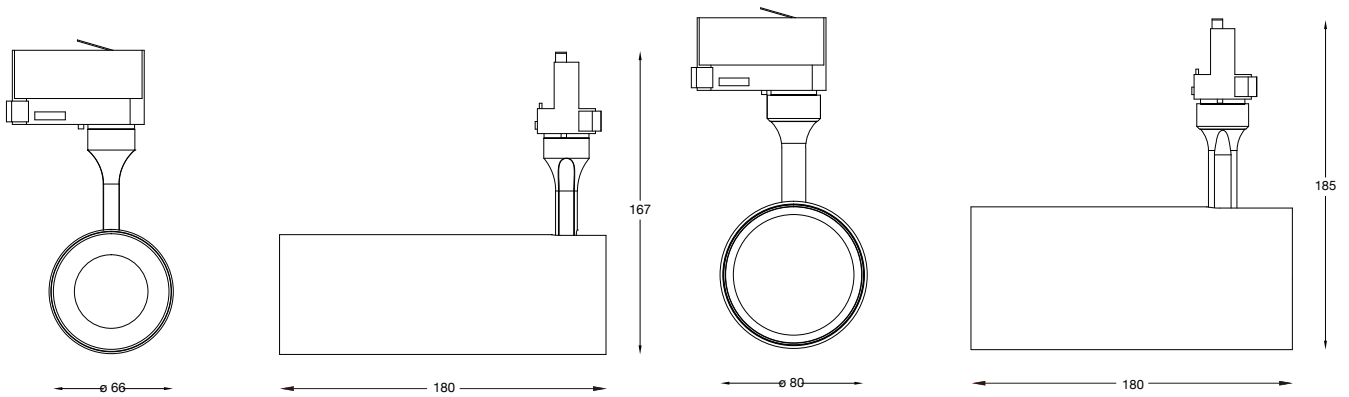

# SMILE 15/20/30W CRI80/90 3000/4000K

220 - 240 V AC  
50/60 Hz

15 W	3000 K	BLACK	189581
15 W	3000 K	WHITE	189574
15 W	3000 K	BLACK	189604
15 W	3000 K	WHITE	189598
15 W	4000 K	BLACK	189628
15 W	4000 K	WHITE	189611
20 W	3000 K	BLACK	189642
20W	3000 K	WHITE	189635
20W	3000 K	BLACK	189666
20W	3000 K	WHITE	189659
20W	4000 K	BLACK	189680
20W	4000 K	WHITE	189673
30 W	3000 K	BLACK	189703
30 W	3000 K	WHITE	189697
30 W	3000 K	BLACK	189727
30 W	3000 K	WHITE	189710
30 W	4000 K	BLACK	189741
30 W	4000 K	WHITE	189734
15 W	3000 K	BLACK	189765
15 W	3000 K	WHITE	189758
15 W	3000 K	BLACK	189789
15 W	3000 K	WHITE	189772
15 W	4000 K	BLACK	189802
15 W	4000 K	WHITE	189796
20 W	3000 K	BLACK	189826
20 W	3000 K	WHITE	189819
20 W	3000 K	BLACK	189840
20 W	3000 K	WHITE	189833
20 W	4000 K	BLACK	189864
20 W	4000 K	WHITE	189857
30 W	3000 K	BLACK	189888
30 W	3000 K	WHITE	189871
30 W	4000 K	BLACK	189901
30 W	4000 K	WHITE	189895
30 W	3000 K	BLACK	189925
30 W	3000 K	WHITE	189918
15 W	3000 K	BLACK	189949
15 W	3000 K	WHITE	189932
15 W	4000 K	BLACK	189963
15 W	4000 K	WHITE	189956
15 W	3000 K	BLACK	189987
15 W	3000 K	WHITE	189970
20 W	3000 K	BLACK	190006
20 W	3000 K	WHITE	189994
20 W	4000 K	BLACK	190020
20 W	4000 K	WHITE	190013
20 W	3000 K	BLACK	190044
20 W	3000 K	WHITE	190037
30 W	3000 K	BLACK	190068
30 W	3000 K	WHITE	190051
30 W	4000 K	BLACK	190082
30 W	4000 K	WHITE	190075
30 W	3000 K	BLACK	190105
30 W	3000 K	WHITE	190099

I connettori sono nascosti all'interno  
 Connectors are hidden inside

①

Assicurarsi che la leva sia posizionata lateralmente in modo che i connettori siano nascosti.  
 Make sure the lever is positioned sideways so that the connectors are hidden.