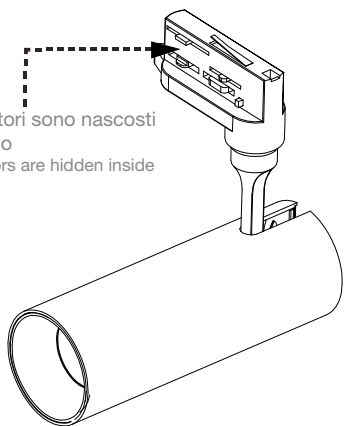

I connettori sono nascosti all'interno  
 Connectors are hidden inside

①

Assicurarsi che la leva sia posizionata lateralmente in modo che i connettori siano nascosti.  
 Make sure the lever is positioned sideways so that the connectors are hidden.

②

Inserire i connettori nel binario come illustrato.  
 Plug the connectors into the track as illustrated.

③

Ruotare la leva dei connettori di 90° come illustrato e bloccare il faretto.  
 Turn the connectors' lever 90° according to the illustrated direction and lock the light.

④

Selezionare la fase desiderata.  
 Select the chosen phase.

Non smontare la struttura interna della lampada.  
 Do not take apart the lamp's internal structure.

Non installabile su un soffitto inclinato.  
 Do not install on sloping ceiling.