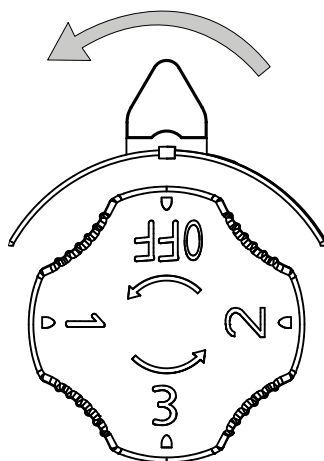

I connettori sono nascosti all'interno  
 Connectors are hidden inside

①

Assicurarsi che la leva sia posizionata lateralmente in modo che i connettori siano nascosti.  
 Make sure the lever is positioned sideways so that the connectors are hidden.

②

Inserire i connettori nel binario come illustrato.  
 Plug the connectors into the track as illustrated.

③

Ruotare la leva dei connettori di 90° come illustrato e bloccare il faretto.  
 Turn the connectors' lever 90° according to the illustrated direction and lock the light.

④

Selezionare la fase desiderata.  
 Select the chosen phase.

Non smontare la struttura interna della lampada.  
 Do not take apart the lamp's internal structure.

Non installabile su un soffitto inclinato.  
 Do not install on sloping ceiling.