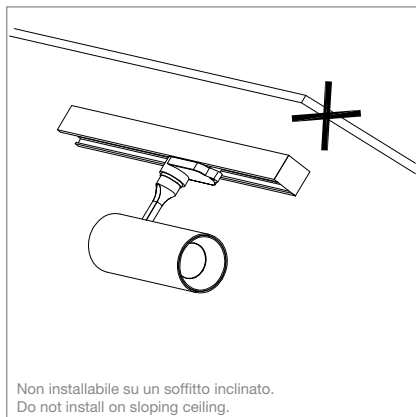

I connettori sono nascosti all'interno  
 Connectors are hidden inside

①

Assicurarsi che la leva sia posizionata lateralmente in modo che i connettori siano nascosti.  
 Make sure the lever is positioned sideways so that the connectors are hidden.

②

Inserire i connettori nel binario come illustrato.  
 Plug the connectors into the track as illustrated.

③

Ruotare la leva dei connettori di 90° come illustrato e bloccare il faretto.  
 Turn the connectors' lever 90° according to the illustrated direction and lock the light.

④

Selezionare la fase desiderata.  
 Select the chosen phase.

Non smontare la struttura interna della lampada.  
 Do not take apart the lamp's internal structure.

Non installabile su un soffitto inclinato.  
 Do not install on sloping ceiling.