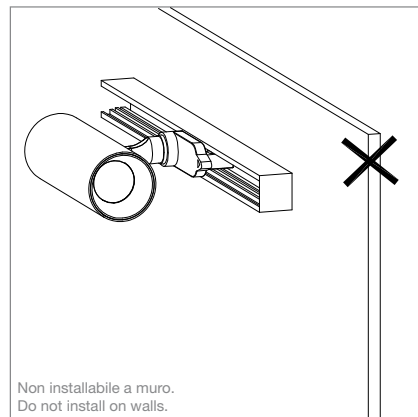

I connettori sono nascosti all'interno  
 Connectors are hidden inside

①

Assicurarsi che la leva sia posizionata lateralmente in modo che i connettori siano nascosti.  
 Make sure the lever is positioned sideways so that the connectors are hidden.

②

Inserire i connettori nel binario come illustrato.  
 Plug the connectors into the track as illustrated.

③

Ruotare la leva dei connettori di 90° come illustrato e bloccare il faretto.  
 Turn the connectors' lever 90° according to the illustrated direction and lock the light.

④

Selezionare la fase desiderata.  
 Select the chosen phase.

Non smontare la struttura interna della lampada.  
 Do not take apart the lamp's internal structure.

Non installabile su un soffitto inclinato.  
 Do not install on sloping ceiling.