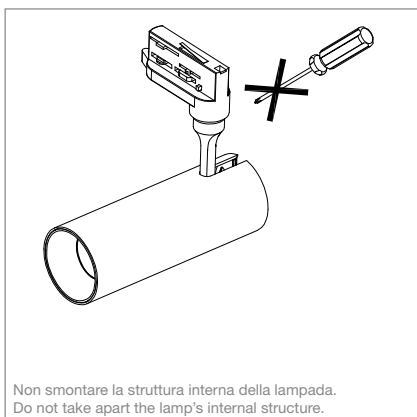

220 - 240 V AC
50/60 Hz

I connettori sono nascosti all'interno
Connectors are hidden inside

1

Assicurarsi che la leva sia posizionata lateralmente in modo che i connettori siano nascosti.
Make sure the lever is positioned sideways so that the connectors are hidden.

2

Inserire i connettori nel binario come illustrato.
Plug the connectors into the track as illustrated.

3

Ruotare la leva dei connettori di 90° come illustrato e bloccare il faretto.
Turn the connectors' lever 90° according to the illustrated direction and lock the light.

4

Selezionare la fase desiderata.
Select the chosen phase.

Non smontare la struttura interna della lampada.
Do not take apart the lamp's internal structure.

Non installabile su un soffitto inclinato.
Do not install on sloping ceiling.