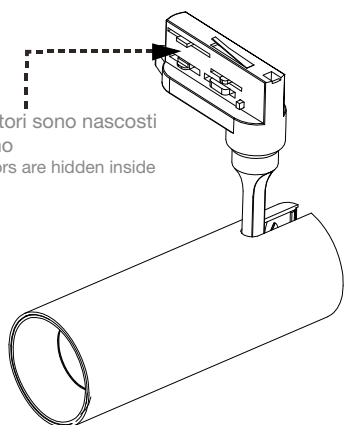

220 - 240 V AC
50/60 Hz

I connettori sono nascosti all'interno
Connectors are hidden inside

1

Assicurarsi che la leva sia posizionata lateralmente in modo che i connettori siano nascosti.
Make sure the lever is positioned sideways so that the connectors are hidden.

2

Inserire i connettori nel binario come illustrato.
Plug the connectors into the track as illustrated.

3

Ruotare la leva dei connettori di 90° come illustrato e bloccare il faretto.
Turn the connectors' lever 90° according to the illustrated direction and lock the light.

4

Selezionare la fase desiderata.
Select the chosen phase.

Non smontare la struttura interna della lampada.
Do not take apart the lamp's internal structure.

Non installabile su un soffitto inclinato.
Do not install on sloping ceiling.