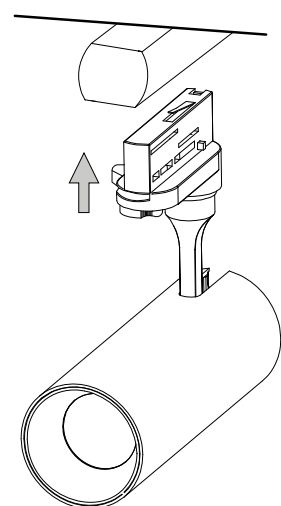

220 - 240 V AC
50/60 Hz

I connettori sono nascosti all'interno
Connectors are hidden inside

1

Assicurarsi che la leva sia posizionata lateralmente in modo che i connettori siano nascosti.
Make sure the lever is positioned sideways so that the connectors are hidden.

2

Inserire i connettori nel binario come illustrato.
Plug the connectors into the track as illustrated.

3

Ruotare la leva dei connettori di 90° come illustrato e bloccare il faretto.
Turn the connectors' lever 90° according to the illustrated direction and lock the light.