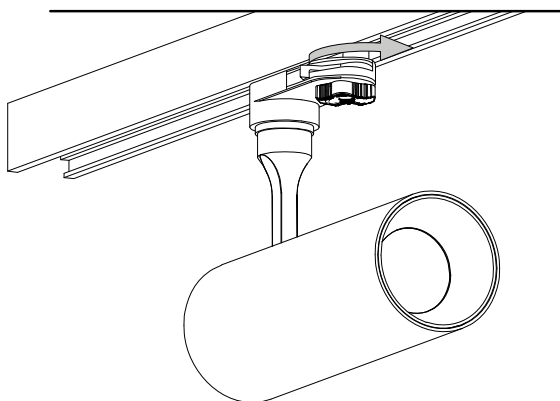

220 - 240 V AC
50/60 Hz

I connettori sono nascosti all'interno
Connectors are hidden inside

1

Assicurarsi che la leva sia posizionata lateralmente in modo che i connettori siano nascosti.
Make sure the lever is positioned sideways so that the connectors are hidden.

2

Inserire i connettori nel binario come illustrato.
Plug the connectors into the track as illustrated.

3

Ruotare la leva dei connettori di 90° come illustrato e bloccare il faretto.
Turn the connectors' lever 90° according to the illustrated direction and lock the light.