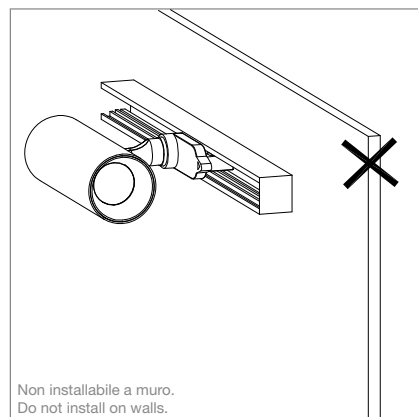

2

Inserire i connettori nel binario come illustrato.
Plug the connectors into the track as illustrated.

3

Ruotare la leva dei connettori di 90° come illustrato e bloccare il faretto.
Turn the connectors' lever 90° according to the illustrated direction and lock the light.

4

Selezionare la fase desiderata.
Select the chosen phase.

Non smontare la struttura interna della lampada.
Do not take apart the lamp's internal structure.

Non installabile su un soffitto inclinato.
Do not install on sloping ceiling.