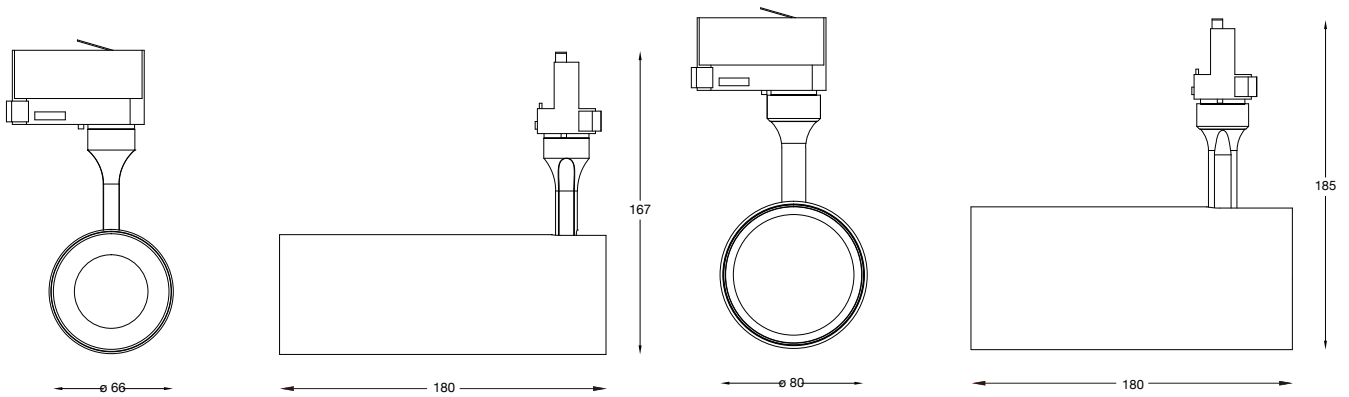

SMILE 15/20/30W CRI80/90 3000/4000K

15 W	3000 K	BLACK	189581
15 W	3000 K	WHITE	189574
15 W	3000 K	BLACK	189604
15 W	3000 K	WHITE	189598
15 W	4000 K	BLACK	189628
15 W	4000 K	WHITE	189611
20 W	3000 K	BLACK	189642
20W	3000 K	WHITE	189635
20W	3000 K	BLACK	189666
20W	3000 K	WHITE	189659
20W	4000 K	BLACK	189680
20W	4000 K	WHITE	189673
30 W	3000 K	BLACK	189703
30 W	3000 K	WHITE	189697
30 W	3000 K	BLACK	189727
30 W	3000 K	WHITE	189710
30 W	4000 K	BLACK	189741
30 W	4000 K	WHITE	189734
15 W	3000 K	BLACK	189765
15 W	3000 K	WHITE	189758
15 W	3000 K	BLACK	189789
15 W	3000 K	WHITE	189772
15 W	4000 K	BLACK	189802
15 W	4000 K	WHITE	189796
20 W	3000 K	BLACK	189826
20 W	3000 K	WHITE	189819
20 W	3000 K	BLACK	189840
20 W	3000 K	WHITE	189833
20 W	4000 K	BLACK	189864
20 W	4000 K	WHITE	189857
30 W	3000 K	BLACK	189888
30 W	3000 K	WHITE	189871
30 W	4000 K	BLACK	189901
30 W	4000 K	WHITE	189895
30 W	3000 K	BLACK	189925
30 W	3000 K	WHITE	189918
15 W	3000 K	BLACK	189949
15 W	3000 K	WHITE	189932
15 W	4000 K	BLACK	189963
15 W	4000 K	WHITE	189956
15 W	3000 K	BLACK	189987
15 W	3000 K	WHITE	189970
20 W	3000 K	BLACK	190006
20 W	3000 K	WHITE	189994
20 W	4000 K	BLACK	190020
20 W	4000 K	WHITE	190013
20 W	3000 K	BLACK	190044
20 W	3000 K	WHITE	190037
30 W	3000 K	BLACK	190068
30 W	3000 K	WHITE	190051
30 W	4000 K	BLACK	190082
30 W	4000 K	WHITE	190075
30 W	3000 K	BLACK	190105
30 W	3000 K	WHITE	190099