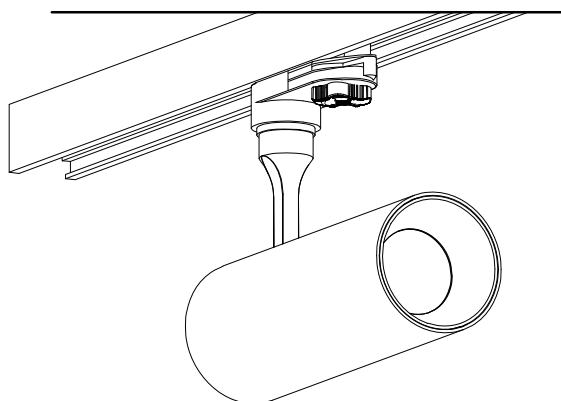

220 - 240 V AC
50/60 Hz

I connettori sono nascosti all'interno
Connectors are hidden inside

1

Assicurarsi che la leva sia posizionata lateralmente in modo che i connettori siano nascosti.
Make sure the lever is positioned sideways so that the connectors are hidden.

2

Inserire i connettori nel binario come illustrato.
Plug the connectors into the track as illustrated.

3

Ruotare la leva dei connettori di 90° come illustrato e bloccare il faretto.
Turn the connectors' lever 90° according to the illustrated direction and lock the light.