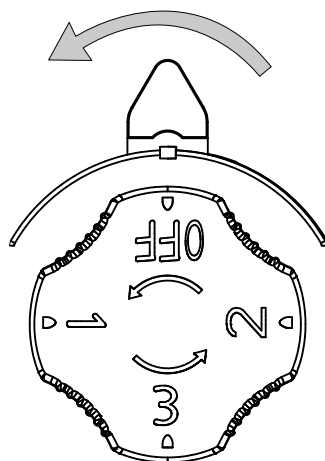

220 - 240 V AC
50/60 Hz

I connettori sono nascosti all'interno
Connectors are hidden inside

1

Assicurarsi che la leva sia posizionata lateralmente in modo che i connettori siano nascosti.
Make sure the lever is positioned sideways so that the connectors are hidden.

2

Inserire i connettori nel binario come illustrato.
Plug the connectors into the track as illustrated.

3

Ruotare la leva dei connettori di 90° come illustrato e bloccare il faretto.
Turn the connectors' lever 90° according to the illustrated direction and lock the light.

4

Selezionare la fase desiderata.
Select the chosen phase.

Non smontare la struttura interna della lampada.
Do not take apart the lamp's internal structure.

Non installabile su un soffitto inclinato.
Do not install on sloping ceiling.