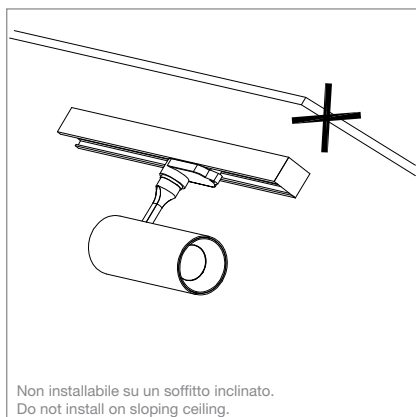

220 - 240 V AC
50/60 Hz

I connettori sono nascosti all'interno
Connectors are hidden inside

1

Assicurarsi che la leva sia posizionata lateralmente in modo che i connettori siano nascosti.
Make sure the lever is positioned sideways so that the connectors are hidden.

2

Inserire i connettori nel binario come illustrato.
Plug the connectors into the track as illustrated.

3

Ruotare la leva dei connettori di 90° come illustrato e bloccare il faretto.
Turn the connectors' lever 90° according to the illustrated direction and lock the light.

4

Selezionare la fase desiderata.
Select the chosen phase.

Non smontare la struttura interna della lampada.
Do not take apart the lamp's internal structure.

Non installabile su un soffitto inclinato.
Do not install on sloping ceiling.