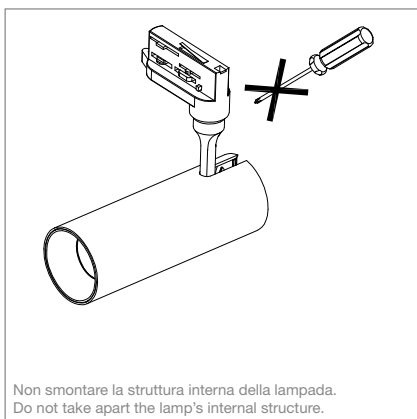

220 - 240 V AC  
50/60 Hz

I connettori sono nascosti all'interno  
 Connectors are hidden inside

1

Assicurarsi che la leva sia posizionata lateralmente in modo che i connettori siano nascosti.  
 Make sure the lever is positioned sideways so that the connectors are hidden.

2

Inserire i connettori nel binario come illustrato.  
 Plug the connectors into the track as illustrated.

3

Ruotare la leva dei connettori di 90° come illustrato e bloccare il faretto.  
 Turn the connectors' lever 90° according to the illustrated direction and lock the light.

4

Selezionare la fase desiderata.  
 Select the chosen phase.

Non smontare la struttura interna della lampada.  
 Do not take apart the lamp's internal structure.

Non installabile su un soffitto inclinato.  
 Do not install on sloping ceiling.