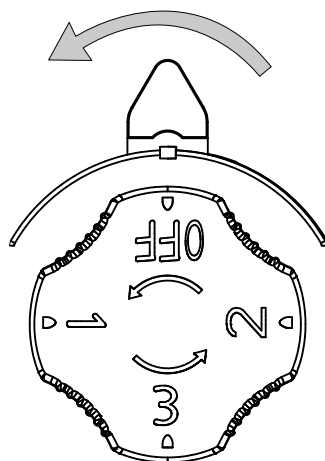

220 - 240 V AC  
50/60 Hz

I connettori sono nascosti all'interno  
 Connectors are hidden inside

1

Assicurarsi che la leva sia posizionata lateralmente in modo che i connettori siano nascosti.  
 Make sure the lever is positioned sideways so that the connectors are hidden.

2

Inserire i connettori nel binario come illustrato.  
 Plug the connectors into the track as illustrated.

3

Ruotare la leva dei connettori di 90° come illustrato e bloccare il faretto.  
 Turn the connectors' lever 90° according to the illustrated direction and lock the light.

4

Selezionare la fase desiderata.  
 Select the chosen phase.

Non smontare la struttura interna della lampada.  
 Do not take apart the lamp's internal structure.

Non installabile su un soffitto inclinato.  
 Do not install on sloping ceiling.