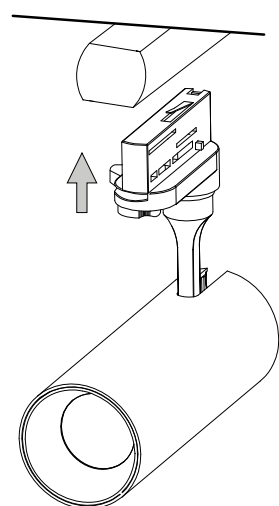

220 - 240 V AC  
50/60 Hz

I connettori sono nascosti all'interno  
 Connectors are hidden inside

1

Assicurarsi che la leva sia posizionata lateralmente in modo che i connettori siano nascosti.  
 Make sure the lever is positioned sideways so that the connectors are hidden.

2

Inserire i connettori nel binario come illustrato.  
 Plug the connectors into the track as illustrated.

3

Ruotare la leva dei connettori di 90° come illustrato e bloccare il faretto.  
 Turn the connectors' lever 90° according to the illustrated direction and lock the light.