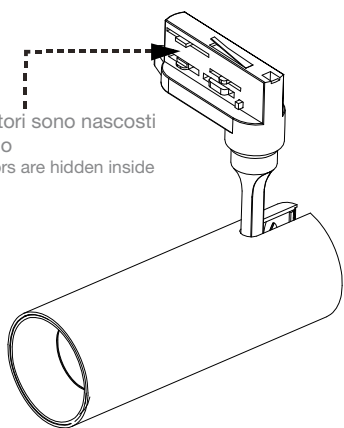

# SMILE 15/20/30W CRI80/90 3000/4000K

15 W	3000 K	BLACK	189581
15 W	3000 K	WHITE	189574
15 W	3000 K	BLACK	189604
15 W	3000 K	WHITE	189598
15 W	4000 K	BLACK	189628
15 W	4000 K	WHITE	189611
20 W	3000 K	BLACK	189642
20W	3000 K	WHITE	189635
20W	3000 K	BLACK	189666
20W	3000 K	WHITE	189659
20W	4000 K	BLACK	189680
20W	4000 K	WHITE	189673
30 W	3000 K	BLACK	189703
30 W	3000 K	WHITE	189697
30 W	3000 K	BLACK	189727
30 W	3000 K	WHITE	189710
30 W	4000 K	BLACK	189741
30 W	4000 K	WHITE	189734
15 W	3000 K	BLACK	189765
15 W	3000 K	WHITE	189758
15 W	3000 K	BLACK	189789
15 W	3000 K	WHITE	189772
15 W	4000 K	BLACK	189802
15 W	4000 K	WHITE	189796
20 W	3000 K	BLACK	189826
20 W	3000 K	WHITE	189819
20 W	3000 K	BLACK	189840
20 W	3000 K	WHITE	189833
20 W	4000 K	BLACK	189864
20 W	4000 K	WHITE	189857
30 W	3000 K	BLACK	189888
30 W	3000 K	WHITE	189871
30 W	4000 K	BLACK	189901
30 W	4000 K	WHITE	189895
30 W	3000 K	BLACK	189925
30 W	3000 K	WHITE	189918
15 W	3000 K	BLACK	189949
15 W	3000 K	WHITE	189932
15 W	4000 K	BLACK	189963
15 W	4000 K	WHITE	189956
15 W	3000 K	BLACK	189987
15 W	3000 K	WHITE	189970
20 W	3000 K	BLACK	190006
20 W	3000 K	WHITE	189994
20 W	4000 K	BLACK	190020
20 W	4000 K	WHITE	190013
20 W	3000 K	BLACK	190044
20 W	3000 K	WHITE	190037
30 W	3000 K	BLACK	190068
30 W	3000 K	WHITE	190051
30 W	4000 K	BLACK	190082
30 W	4000 K	WHITE	190075
30 W	3000 K	BLACK	190105
30 W	3000 K	WHITE	190099

220 - 240 V AC  
50/60 Hz

I connettori sono nascosti all'interno  
 Connectors are hidden inside

1

Assicurarsi che la leva sia posizionata lateralmente in modo che i connettori siano nascosti.  
 Make sure the lever is positioned sideways so that the connectors are hidden.

2

Inserire i connettori nel binario come illustrato.  
 Plug the connectors into the track as illustrated.

3

Ruotare la leva dei connettori di 90° come illustrato e bloccare il faretto.  
 Turn the connectors' lever 90° according to the illustrated direction and lock the light.