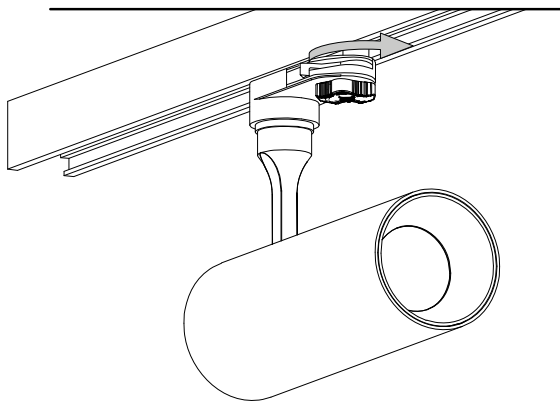

220 - 240 V AC  
50/60 Hz

I connettori sono nascosti all'interno  
 Connectors are hidden inside

1

Assicurarsi che la leva sia posizionata lateralmente in modo che i connettori siano nascosti.  
 Make sure the lever is positioned sideways so that the connectors are hidden.

2

Inserire i connettori nel binario come illustrato.  
 Plug the connectors into the track as illustrated.

3

Ruotare la leva dei connettori di 90° come illustrato e bloccare il faretto.  
 Turn the connectors' lever 90° according to the illustrated direction and lock the light.