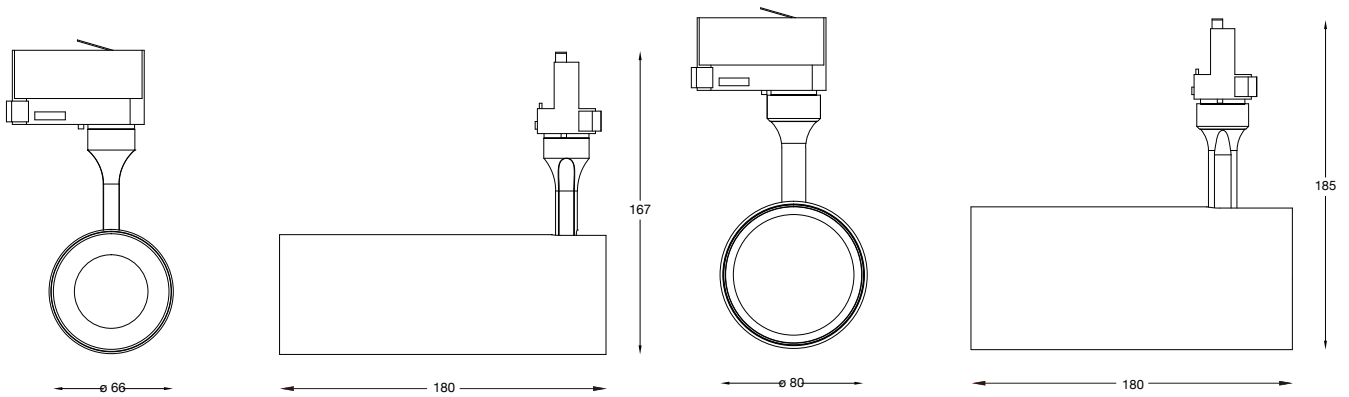

# SMILE 15/20/30W CRI80/90 3000/4000K

15 W	3000 K	BLACK	189581
15 W	3000 K	WHITE	189574
15 W	3000 K	BLACK	189604
15 W	3000 K	WHITE	189598
15 W	4000 K	BLACK	189628
15 W	4000 K	WHITE	189611
20 W	3000 K	BLACK	189642
20W	3000 K	WHITE	189635
20W	3000 K	BLACK	189666
20W	3000 K	WHITE	189659
20W	4000 K	BLACK	189680
20W	4000 K	WHITE	189673
30 W	3000 K	BLACK	189703
30 W	3000 K	WHITE	189697
30 W	3000 K	BLACK	189727
30 W	3000 K	WHITE	189710
30 W	4000 K	BLACK	189741
30 W	4000 K	WHITE	189734
15 W	3000 K	BLACK	189765
15 W	3000 K	WHITE	189758
15 W	3000 K	BLACK	189789
15 W	3000 K	WHITE	189772
15 W	4000 K	BLACK	189802
15 W	4000 K	WHITE	189796
20 W	3000 K	BLACK	189826
20 W	3000 K	WHITE	189819
20 W	3000 K	BLACK	189840
20 W	3000 K	WHITE	189833
20 W	4000 K	BLACK	189864
20 W	4000 K	WHITE	189857
30 W	3000 K	BLACK	189888
30 W	3000 K	WHITE	189871
30 W	4000 K	BLACK	189901
30 W	4000 K	WHITE	189895
30 W	3000 K	BLACK	189925
30 W	3000 K	WHITE	189918
15 W	3000 K	BLACK	189949
15 W	3000 K	WHITE	189932
15 W	4000 K	BLACK	189963
15 W	4000 K	WHITE	189956
15 W	3000 K	BLACK	189987
15 W	3000 K	WHITE	189970
20 W	3000 K	BLACK	190006
20 W	3000 K	WHITE	189994
20 W	4000 K	BLACK	190020
20 W	4000 K	WHITE	190013
20 W	3000 K	BLACK	190044
20 W	3000 K	WHITE	190037
30 W	3000 K	BLACK	190068
30 W	3000 K	WHITE	190051
30 W	4000 K	BLACK	190082
30 W	4000 K	WHITE	190075
30 W	3000 K	BLACK	190105
30 W	3000 K	WHITE	190099