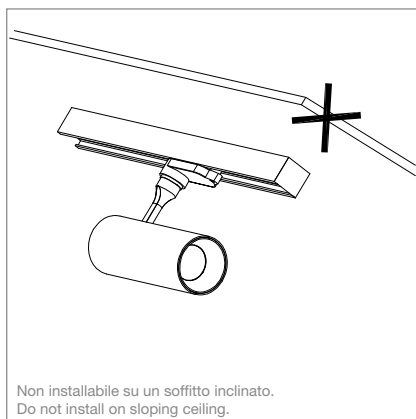

220 - 240 V AC  
50/60 Hz

I connettori sono nascosti all'interno  
 Connectors are hidden inside

1

Assicurarsi che la leva sia posizionata lateralmente in modo che i connettori siano nascosti.  
 Make sure the lever is positioned sideways so that the connectors are hidden.

2

Inserire i connettori nel binario come illustrato.  
 Plug the connectors into the track as illustrated.

3

Ruotare la leva dei connettori di 90° come illustrato e bloccare il faretto.  
 Turn the connectors' lever 90° according to the illustrated direction and lock the light.

4

Selezionare la fase desiderata.  
 Select the chosen phase.

Non smontare la struttura interna della lampada.  
 Do not take apart the lamp's internal structure.

Non installabile su un soffitto inclinato.  
 Do not install on sloping ceiling.