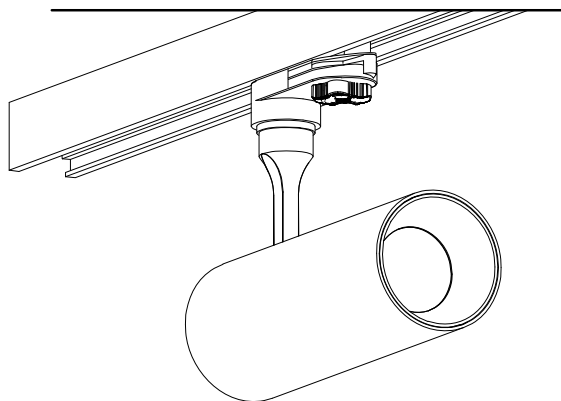

220 - 240 V AC  
50/60 Hz

I connettori sono nascosti all'interno  
 Connectors are hidden inside

1

Assicurarsi che la leva sia posizionata lateralmente in modo che i connettori siano nascosti.  
 Make sure the lever is positioned sideways so that the connectors are hidden.

2

Inserire i connettori nel binario come illustrato.  
 Plug the connectors into the track as illustrated.

3

Ruotare la leva dei connettori di 90° come illustrato e bloccare il faretto.  
 Turn the connectors' lever 90° according to the illustrated direction and lock the light.