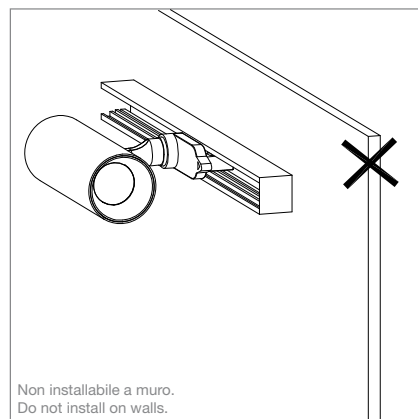

2

Inserire i connettori nel binario come illustrato.  
 Plug the connectors into the track as illustrated.

3

Ruotare la leva dei connettori di 90° come illustrato e bloccare il faretto.  
 Turn the connectors' lever 90° according to the illustrated direction and lock the light.

4

Selezionare la fase desiderata.  
 Select the chosen phase.

Non smontare la struttura interna della lampada.  
 Do not take apart the lamp's internal structure.

Non installabile su un soffitto inclinato.  
 Do not install on sloping ceiling.