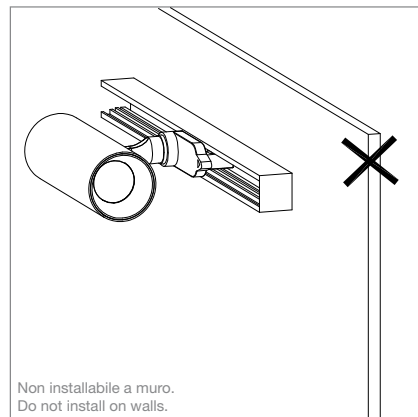

I connettori sono nascosti all'interno
 Connectors are hidden inside

①

Assicurarsi che la leva sia posizionata lateralmente in modo che i connettori siano nascosti.
 Make sure the lever is positioned sideways so that the connectors are hidden.

②

Inserire i connettori nel binario come illustrato.
 Plug the connectors into the track as illustrated.

③

Ruotare la leva dei connettori di 90° come illustrato e bloccare il faretto.
 Turn the connectors' lever 90° according to the illustrated direction and lock the light.

④

Selezionare la fase desiderata.
 Select the chosen phase.

Non smontare la struttura interna della lampada.
 Do not take apart the lamp's internal structure.

Non installabile su un soffitto inclinato.
 Do not install on sloping ceiling.