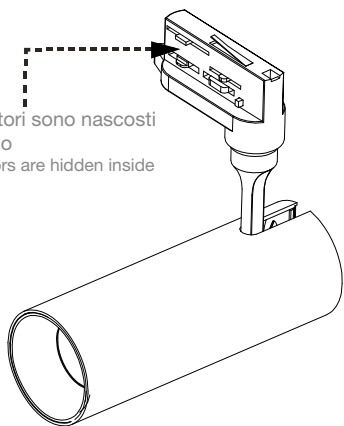

I connettori sono nascosti all'interno
 Connectors are hidden inside

①

Assicurarsi che la leva sia posizionata lateralmente in modo che i connettori siano nascosti.
 Make sure the lever is positioned sideways so that the connectors are hidden.

②

Inserire i connettori nel binario come illustrato.
 Plug the connectors into the track as illustrated.

③

Ruotare la leva dei connettori di 90° come illustrato e bloccare il faretto.
 Turn the connectors' lever 90° according to the illustrated direction and lock the light.

④

Selezionare la fase desiderata.
 Select the chosen phase.

Non smontare la struttura interna della lampada.
 Do not take apart the lamp's internal structure.

Non installabile su un soffitto inclinato.
 Do not install on sloping ceiling.