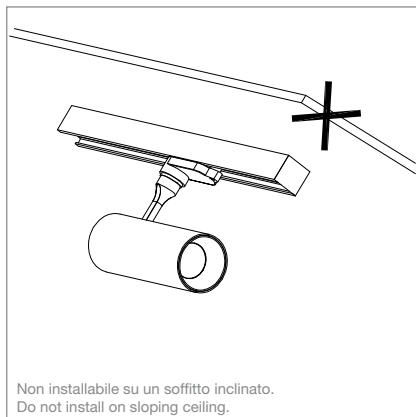

I connettori sono nascosti all'interno
 Connectors are hidden inside

①

Assicurarsi che la leva sia posizionata lateralmente in modo che i connettori siano nascosti.
 Make sure the lever is positioned sideways so that the connectors are hidden.

②

Inserire i connettori nel binario come illustrato.
 Plug the connectors into the track as illustrated.

③

Ruotare la leva dei connettori di 90° come illustrato e bloccare il faretto.
 Turn the connectors' lever 90° according to the illustrated direction and lock the light.

④

Selezionare la fase desiderata.
 Select the chosen phase.

Non smontare la struttura interna della lampada.
 Do not take apart the lamp's internal structure.

Non installabile su un soffitto inclinato.
 Do not install on sloping ceiling.