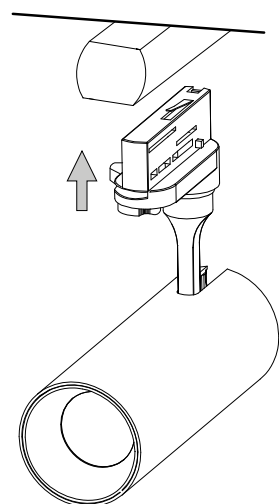

SMILE 15/20/30W CRI80/90 3000/4000K

220 - 240 V AC
50/60 Hz

15 W	3000 K	BLACK	189581
15 W	3000 K	WHITE	189574
15 W	3000 K	BLACK	189604
15 W	3000 K	WHITE	189598
15 W	4000 K	BLACK	189628
15 W	4000 K	WHITE	189611
20 W	3000 K	BLACK	189642
20W	3000 K	WHITE	189635
20W	3000 K	BLACK	189666
20W	3000 K	WHITE	189659
20W	4000 K	BLACK	189680
20W	4000 K	WHITE	189673
30 W	3000 K	BLACK	189703
30 W	3000 K	WHITE	189697
30 W	3000 K	BLACK	189727
30 W	3000 K	WHITE	189710
30 W	4000 K	BLACK	189741
30 W	4000 K	WHITE	189734
15 W	3000 K	BLACK	189765
15 W	3000 K	WHITE	189758
15 W	3000 K	BLACK	189789
15 W	3000 K	WHITE	189772
15 W	4000 K	BLACK	189802
15 W	4000 K	WHITE	189796
20 W	3000 K	BLACK	189826
20 W	3000 K	WHITE	189819
20 W	3000 K	BLACK	189840
20 W	3000 K	WHITE	189833
20 W	4000 K	BLACK	189864
20 W	4000 K	WHITE	189857
30 W	3000 K	BLACK	189888
30 W	3000 K	WHITE	189871
30 W	4000 K	BLACK	189901
30 W	4000 K	WHITE	189895
30 W	3000 K	BLACK	189925
30 W	3000 K	WHITE	189918
15 W	3000 K	BLACK	189949
15 W	3000 K	WHITE	189932
15 W	4000 K	BLACK	189963
15 W	4000 K	WHITE	189956
15 W	3000 K	BLACK	189987
15 W	3000 K	WHITE	189970
20 W	3000 K	BLACK	190006
20 W	3000 K	WHITE	189994
20 W	4000 K	BLACK	190020
20 W	4000 K	WHITE	190013
20 W	3000 K	BLACK	190044
20 W	3000 K	WHITE	190037
30 W	3000 K	BLACK	190068
30 W	3000 K	WHITE	190051
30 W	4000 K	BLACK	190082
30 W	4000 K	WHITE	190075
30 W	3000 K	BLACK	190105
30 W	3000 K	WHITE	190099

I connettori sono nascosti all'interno
 Connectors are hidden inside

①

Assicurarsi che la leva sia posizionata lateralmente in modo che i connettori siano nascosti.
 Make sure the lever is positioned sideways so that the connectors are hidden.

②

Inserire i connettori nel binario come illustrato.
 Plug the connectors into the track as illustrated.

③

Ruotare la leva dei connettori di 90° come illustrato e bloccare il faretto.
 Turn the connectors' lever 90° according to the illustrated direction and lock the light.