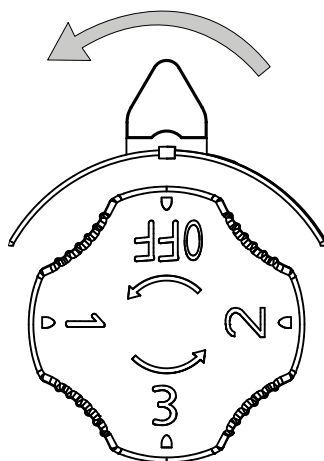

I connettori sono nascosti all'interno
 Connectors are hidden inside

①

Assicurarsi che la leva sia posizionata lateralmente in modo che i connettori siano nascosti.
 Make sure the lever is positioned sideways so that the connectors are hidden.

②

Inserire i connettori nel binario come illustrato.
 Plug the connectors into the track as illustrated.

③

Ruotare la leva dei connettori di 90° come illustrato e bloccare il faretto.
 Turn the connectors' lever 90° according to the illustrated direction and lock the light.

④

Selezionare la fase desiderata.
 Select the chosen phase.

Non smontare la struttura interna della lampada.
 Do not take apart the lamp's internal structure.

Non installabile su un soffitto inclinato.
 Do not install on sloping ceiling.