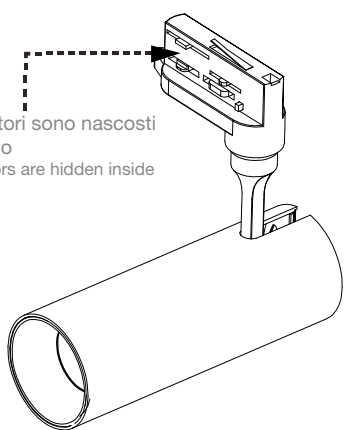

I connettori sono nascosti all'interno
 Connectors are hidden inside

①

Assicurarsi che la leva sia posizionata lateralmente in modo che i connettori siano nascosti.
 Make sure the lever is positioned sideways so that the connectors are hidden.

②

Inserire i connettori nel binario come illustrato.
 Plug the connectors into the track as illustrated.

③

Ruotare la leva dei connettori di 90° come illustrato e bloccare il faretto.
 Turn the connectors' lever 90° according to the illustrated direction and lock the light.

④

Selezionare la fase desiderata.
 Select the chosen phase.

Non smontare la struttura interna della lampada.
 Do not take apart the lamp's internal structure.

Non installabile su un soffitto inclinato.
 Do not install on sloping ceiling.