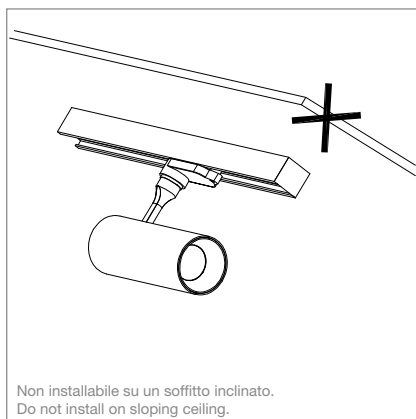

I connettori sono nascosti all'interno
 Connectors are hidden inside

①

Assicurarsi che la leva sia posizionata lateralmente in modo che i connettori siano nascosti.
 Make sure the lever is positioned sideways so that the connectors are hidden.

②

Inserire i connettori nel binario come illustrato.
 Plug the connectors into the track as illustrated.

③

Ruotare la leva dei connettori di 90° come illustrato e bloccare il faretto.
 Turn the connectors' lever 90° according to the illustrated direction and lock the light.

④

Selezionare la fase desiderata.
 Select the chosen phase.

Non smontare la struttura interna della lampada.
 Do not take apart the lamp's internal structure.

Non installabile su un soffitto inclinato.
 Do not install on sloping ceiling.