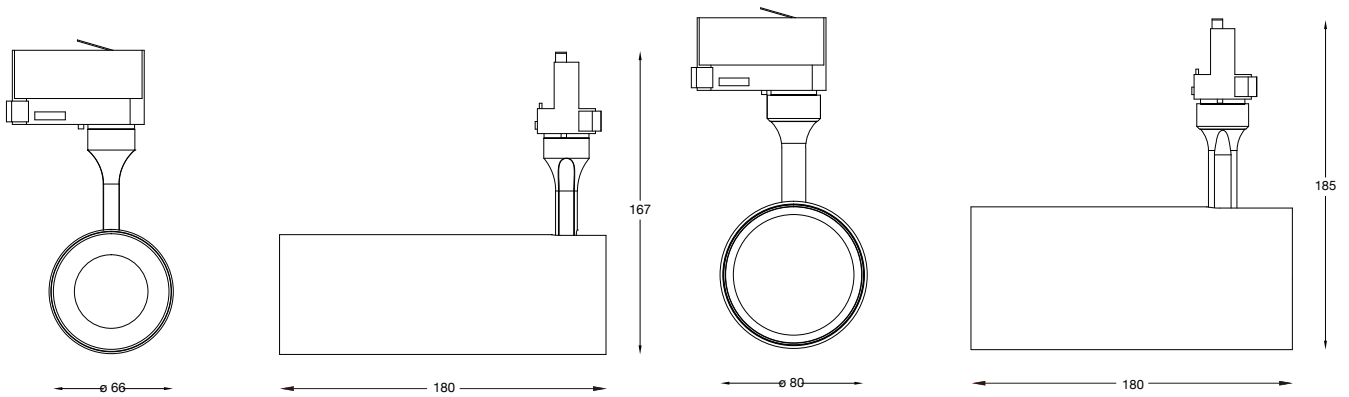

SMILE 15/20/30W CRI80/90 3000/4000K

220 - 240 V AC
50/60 Hz

15 W	3000 K	BLACK	189581
15 W	3000 K	WHITE	189574
15 W	3000 K	BLACK	189604
15 W	3000 K	WHITE	189598
15 W	4000 K	BLACK	189628
15 W	4000 K	WHITE	189611
20 W	3000 K	BLACK	189642
20W	3000 K	WHITE	189635
20W	3000 K	BLACK	189666
20W	3000 K	WHITE	189659
20W	4000 K	BLACK	189680
20W	4000 K	WHITE	189673
30 W	3000 K	BLACK	189703
30 W	3000 K	WHITE	189697
30 W	3000 K	BLACK	189727
30 W	3000 K	WHITE	189710
30 W	4000 K	BLACK	189741
30 W	4000 K	WHITE	189734
15 W	3000 K	BLACK	189765
15 W	3000 K	WHITE	189758
15 W	3000 K	BLACK	189789
15 W	3000 K	WHITE	189772
15 W	4000 K	BLACK	189802
15 W	4000 K	WHITE	189796
20 W	3000 K	BLACK	189826
20 W	3000 K	WHITE	189819
20 W	3000 K	BLACK	189840
20 W	3000 K	WHITE	189833
20 W	4000 K	BLACK	189864
20 W	4000 K	WHITE	189857
30 W	3000 K	BLACK	189888
30 W	3000 K	WHITE	189871
30 W	4000 K	BLACK	189901
30 W	4000 K	WHITE	189895
30 W	3000 K	BLACK	189925
30 W	3000 K	WHITE	189918
15 W	3000 K	BLACK	189949
15 W	3000 K	WHITE	189932
15 W	4000 K	BLACK	189963
15 W	4000 K	WHITE	189956
15 W	3000 K	BLACK	189987
15 W	3000 K	WHITE	189970
20 W	3000 K	BLACK	190006
20 W	3000 K	WHITE	189994
20 W	4000 K	BLACK	190020
20 W	4000 K	WHITE	190013
20 W	3000 K	BLACK	190044
20 W	3000 K	WHITE	190037
30 W	3000 K	BLACK	190068
30 W	3000 K	WHITE	190051
30 W	4000 K	BLACK	190082
30 W	4000 K	WHITE	190075
30 W	3000 K	BLACK	190105
30 W	3000 K	WHITE	190099

I connettori sono nascosti all'interno
 Connectors are hidden inside

①

Assicurarsi che la leva sia posizionata lateralmente in modo che i connettori siano nascosti.
 Make sure the lever is positioned sideways so that the connectors are hidden.