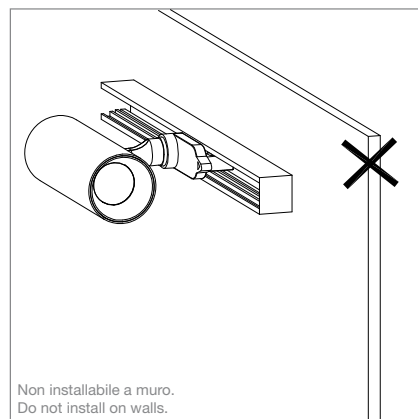

I connettori sono nascosti all'interno
 Connectors are hidden inside

①

Assicurarsi che la leva sia posizionata lateralmente in modo che i connettori siano nascosti.
 Make sure the lever is positioned sideways so that the connectors are hidden.

②

Inserire i connettori nel binario come illustrato.
 Plug the connectors into the track as illustrated.

③

Ruotare la leva dei connettori di 90° come illustrato e bloccare il faretto.
 Turn the connectors' lever 90° according to the illustrated direction and lock the light.

④

Selezionare la fase desiderata.
 Select the chosen phase.

Non smontare la struttura interna della lampada.
 Do not take apart the lamp's internal structure.

Non installabile su un soffitto inclinato.
 Do not install on sloping ceiling.