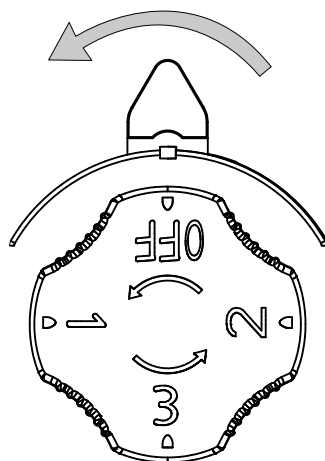

I connettori sono nascosti all'interno
Connectors are hidden inside

1

Assicurarsi che la leva sia posizionata lateralmente in modo che i connettori siano nascosti.
Make sure the lever is positioned sideways so that the connectors are hidden.

2

Inserire i connettori nel binario come illustrato.
Plug the connectors into the track as illustrated.

3

Ruotare la leva dei connettori di 90° come illustrato e bloccare il faretto.
Turn the connectors' lever 90° according to the illustrated direction and lock the light.

4

Selezionare la fase desiderata.
Select the chosen phase.

Non smontare la struttura interna della lampada.
Do not take apart the lamp's internal structure.

Non installabile su un soffitto inclinato.
Do not install on sloping ceiling.