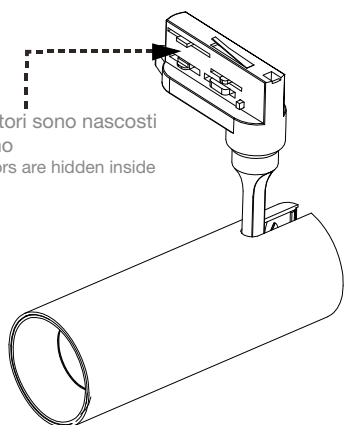

I connettori sono nascosti all'interno
Connectors are hidden inside

1

Assicurarsi che la leva sia posizionata lateralmente in modo che i connettori siano nascosti.
Make sure the lever is positioned sideways so that the connectors are hidden.

2

Inserire i connettori nel binario come illustrato.
Plug the connectors into the track as illustrated.

3

Ruotare la leva dei connettori di 90° come illustrato e bloccare il faretto.
Turn the connectors' lever 90° according to the illustrated direction and lock the light.

4

Selezionare la fase desiderata.
Select the chosen phase.

Non smontare la struttura interna della lampada.
Do not take apart the lamp's internal structure.

Non installabile su un soffitto inclinato.
Do not install on sloping ceiling.