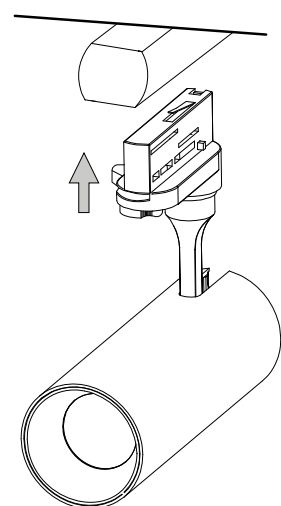

SMILE 15/20/30W CRI80/90 3000/4000K

220 - 240 V AC
50/60 Hz

15 W	3000 K	BLACK	189581
15 W	3000 K	WHITE	189574
15 W	3000 K	BLACK	189604
15 W	3000 K	WHITE	189598
15 W	4000 K	BLACK	189628
15 W	4000 K	WHITE	189611
20 W	3000 K	BLACK	189642
20W	3000 K	WHITE	189635
20W	3000 K	BLACK	189666
20W	3000 K	WHITE	189659
20W	4000 K	BLACK	189680
20W	4000 K	WHITE	189673
30 W	3000 K	BLACK	189703
30 W	3000 K	WHITE	189697
30 W	3000 K	BLACK	189727
30 W	3000 K	WHITE	189710
30 W	4000 K	BLACK	189741
30 W	4000 K	WHITE	189734
15 W	3000 K	BLACK	189765
15 W	3000 K	WHITE	189758
15 W	3000 K	BLACK	189789
15 W	3000 K	WHITE	189772
15 W	4000 K	BLACK	189802
15 W	4000 K	WHITE	189796
20 W	3000 K	BLACK	189826
20 W	3000 K	WHITE	189819
20 W	3000 K	BLACK	189840
20 W	3000 K	WHITE	189833
20 W	4000 K	BLACK	189864
20 W	4000 K	WHITE	189857
30 W	3000 K	BLACK	189888
30 W	3000 K	WHITE	189871
30 W	4000 K	BLACK	189901
30 W	4000 K	WHITE	189895
30 W	3000 K	BLACK	189925
30 W	3000 K	WHITE	189918
15 W	3000 K	BLACK	189949
15 W	3000 K	WHITE	189932
15 W	4000 K	BLACK	189963
15 W	4000 K	WHITE	189956
15 W	3000 K	BLACK	189987
15 W	3000 K	WHITE	189970
20 W	3000 K	BLACK	190006
20 W	3000 K	WHITE	189994
20 W	4000 K	BLACK	190020
20 W	4000 K	WHITE	190013
20 W	3000 K	BLACK	190044
20 W	3000 K	WHITE	190037
30 W	3000 K	BLACK	190068
30 W	3000 K	WHITE	190051
30 W	4000 K	BLACK	190082
30 W	4000 K	WHITE	190075
30 W	3000 K	BLACK	190105
30 W	3000 K	WHITE	190099

I connettori sono nascosti all'interno
Connectors are hidden inside

1

Assicurarsi che la leva sia posizionata lateralmente in modo che i connettori siano nascosti.
Make sure the lever is positioned sideways so that the connectors are hidden.

2

Inserire i connettori nel binario come illustrato.
Plug the connectors into the track as illustrated.

3

Ruotare la leva dei connettori di 90° come illustrato e bloccare il faretto.
Turn the connectors' lever 90° according to the illustrated direction and lock the light.