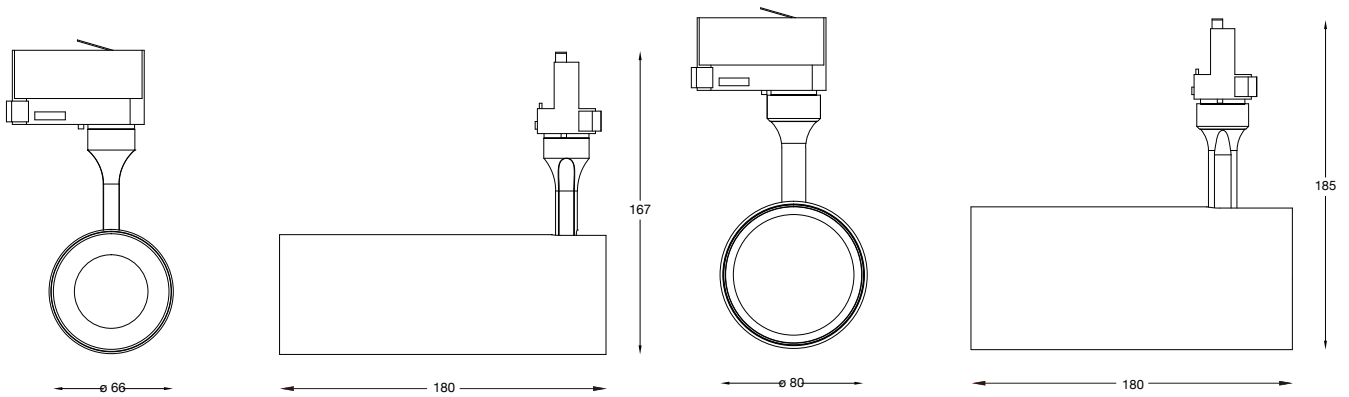

SMILE 15/20/30W CRI80/90 3000/4000K

220 - 240 V AC
50/60 Hz

15 W	3000 K	BLACK	189581
15 W	3000 K	WHITE	189574
15 W	3000 K	BLACK	189604
15 W	3000 K	WHITE	189598
15 W	4000 K	BLACK	189628
15 W	4000 K	WHITE	189611
20 W	3000 K	BLACK	189642
20W	3000 K	WHITE	189635
20W	3000 K	BLACK	189666
20W	3000 K	WHITE	189659
20W	4000 K	BLACK	189680
20W	4000 K	WHITE	189673
30 W	3000 K	BLACK	189703
30 W	3000 K	WHITE	189697
30 W	3000 K	BLACK	189727
30 W	3000 K	WHITE	189710
30 W	4000 K	BLACK	189741
30 W	4000 K	WHITE	189734
15 W	3000 K	BLACK	189765
15 W	3000 K	WHITE	189758
15 W	3000 K	BLACK	189789
15 W	3000 K	WHITE	189772
15 W	4000 K	BLACK	189802
15 W	4000 K	WHITE	189796
20 W	3000 K	BLACK	189826
20 W	3000 K	WHITE	189819
20 W	3000 K	BLACK	189840
20 W	3000 K	WHITE	189833
20 W	4000 K	BLACK	189864
20 W	4000 K	WHITE	189857
30 W	3000 K	BLACK	189888
30 W	3000 K	WHITE	189871
30 W	4000 K	BLACK	189901
30 W	4000 K	WHITE	189895
30 W	3000 K	BLACK	189925
30 W	3000 K	WHITE	189918
15 W	3000 K	BLACK	189949
15 W	3000 K	WHITE	189932
15 W	4000 K	BLACK	189963
15 W	4000 K	WHITE	189956
15 W	3000 K	BLACK	189987
15 W	3000 K	WHITE	189970
20 W	3000 K	BLACK	190006
20 W	3000 K	WHITE	189994
20 W	4000 K	BLACK	190020
20 W	4000 K	WHITE	190013
20 W	3000 K	BLACK	190044
20 W	3000 K	WHITE	190037
30 W	3000 K	BLACK	190068
30 W	3000 K	WHITE	190051
30 W	4000 K	BLACK	190082
30 W	4000 K	WHITE	190075
30 W	3000 K	BLACK	190105
30 W	3000 K	WHITE	190099

I connettori sono nascosti all'interno
Connectors are hidden inside

1

Assicurarsi che la leva sia posizionata lateralmente in modo che i connettori siano nascosti.
Make sure the lever is positioned sideways so that the connectors are hidden.