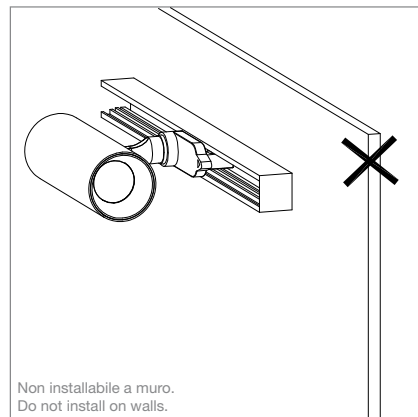

I connettori sono nascosti all'interno
Connectors are hidden inside

1

Assicurarsi che la leva sia posizionata lateralmente in modo che i connettori siano nascosti.
Make sure the lever is positioned sideways so that the connectors are hidden.

2

Inserire i connettori nel binario come illustrato.
Plug the connectors into the track as illustrated.

3

Ruotare la leva dei connettori di 90° come illustrato e bloccare il faretto.
Turn the connectors' lever 90° according to the illustrated direction and lock the light.

4

Selezionare la fase desiderata.
Select the chosen phase.

Non smontare la struttura interna della lampada.
Do not take apart the lamp's internal structure.

Non installabile su un soffitto inclinato.
Do not install on sloping ceiling.