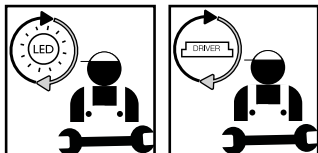

**Questo prodotto contiene una sorgente luminosa
di classe di efficienza energetica /
This product is provided with a light source
with efficiency energy class of:**

EAN	Modello Sorgente Luminosa /Light Source Model	Classe di Efficienza Energetica / Energy Efficiency Class	Sorgente Luminosa / Light Source (mA)	Sorgente Luminosa / Light Source (V)
8021696189642	SMILE SOURCE 20W 3000K CRI80	D	500 mA	36 V DC
8021696189635	SMILE SOURCE 20W 3000K CRI80	D	500 mA	36 V DC
8021696189680	SMILE SOURCE 20W 4000K CRI80	D	500 mA	36 V DC
8021696189673	SMILE SOURCE 20W 4000K CRI80	D	500 mA	36 V DC
8021696189826	SMILE SOURCE 20W 3000K CRI80	D	500 mA	36 V DC
8021696189819	SMILE SOURCE 20W 3000K CRI80	D	500 mA	36 V DC
8021696189864	SMILE SOURCE 20W 4000K CRI80	D	500 mA	36 V DC
8021696189857	SMILE SOURCE 20W 4000K CRI80	D	500 mA	36 V DC
8021696190006	SMILE SOURCE 20W 3000K CRI80	D	500 mA	36 V DC
8021696189994	SMILE SOURCE 20W 3000K CRI80	D	500 mA	36 V DC
8021696190020	SMILE SOURCE 20W 4000K CRI80	D	500 mA	36 V DC
8021696190013	SMILE SOURCE 20W 4000K CRI80	D	500 mA	36 V DC
8021696189666	SMILE SOURCE 20W 3000K CRI90	E	500 mA	36 V DC
8021696189659	SMILE SOURCE 20W 3000K CRI90	E	500 mA	36 V DC
8021696189840	SMILE SOURCE 20W 3000K CRI90	E	500 mA	36 V DC
8021696189833	SMILE SOURCE 20W 3000K CRI90	E	500 mA	36 V DC
8021696190044	SMILE SOURCE 20W 3000K CRI90	E	500 mA	36 V DC
8021696190037	SMILE SOURCE 20W 3000K CRI90	E	500 mA	36 V DC