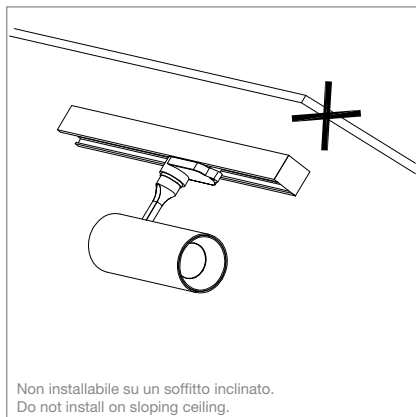

I connettori sono nascosti all'interno
Connectors are hidden inside

1

Assicurarsi che la leva sia posizionata lateralmente in modo che i connettori siano nascosti.
Make sure the lever is positioned sideways so that the connectors are hidden.

2

Inserire i connettori nel binario come illustrato.
Plug the connectors into the track as illustrated.

3

Ruotare la leva dei connettori di 90° come illustrato e bloccare il faretto.
Turn the connectors' lever 90° according to the illustrated direction and lock the light.

4

Selezionare la fase desiderata.
Select the chosen phase.

Non smontare la struttura interna della lampada.
Do not take apart the lamp's internal structure.

Non installabile su un soffitto inclinato.
Do not install on sloping ceiling.