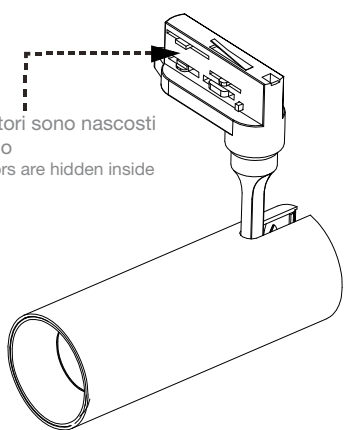

I connettori sono nascosti all'interno
 Connectors are hidden inside

1

Assicurarsi che la leva sia posizionata lateralmente in modo che i connettori siano nascosti.
 Make sure the lever is positioned sideways so that the connectors are hidden.

2

Inserire i connettori nel binario come illustrato.
 Plug the connectors into the track as illustrated.

3

Ruotare la leva dei connettori di 90° come illustrato e bloccare il faretto.
 Turn the connectors' lever 90° according to the illustrated direction and lock the light.

4

Selezionare la fase desiderata.
 Select the chosen phase.

Non smontare la struttura interna della lampada.
 Do not take apart the lamp's internal structure.

Non installabile su un soffitto inclinato.
 Do not install on sloping ceiling.