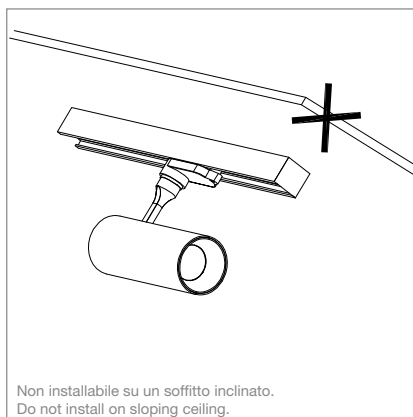

I connettori sono nascosti all'interno
 Connectors are hidden inside

1

Assicurarsi che la leva sia posizionata lateralmente in modo che i connettori siano nascosti.
 Make sure the lever is positioned sideways so that the connectors are hidden.

2

Inserire i connettori nel binario come illustrato.
 Plug the connectors into the track as illustrated.

3

Ruotare la leva dei connettori di 90° come illustrato e bloccare il faretto.
 Turn the connectors' lever 90° according to the illustrated direction and lock the light.

4

Selezionare la fase desiderata.
 Select the chosen phase.

Non smontare la struttura interna della lampada.
 Do not take apart the lamp's internal structure.

Non installabile su un soffitto inclinato.
 Do not install on sloping ceiling.