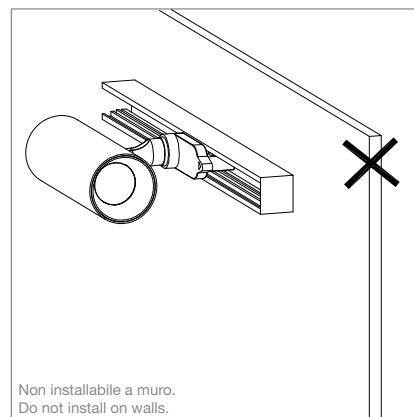

I connettori sono nascosti all'interno
 Connectors are hidden inside

1

Assicurarsi che la leva sia posizionata lateralmente in modo che i connettori siano nascosti.
 Make sure the lever is positioned sideways so that the connectors are hidden.

2

Inserire i connettori nel binario come illustrato.
 Plug the connectors into the track as illustrated.

3

Ruotare la leva dei connettori di 90° come illustrato e bloccare il faretto.
 Turn the connectors' lever 90° according to the illustrated direction and lock the light.

4

Selezionare la fase desiderata.
 Select the chosen phase.

Non smontare la struttura interna della lampada.
 Do not take apart the lamp's internal structure.

Non installabile su un soffitto inclinato.
 Do not install on sloping ceiling.