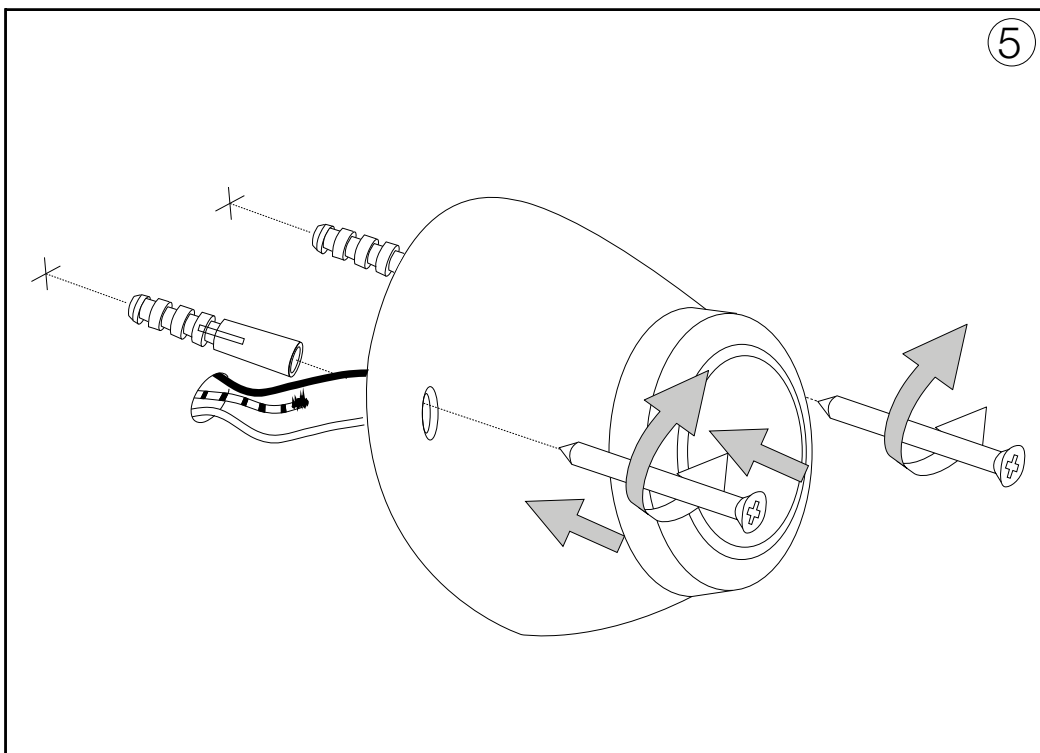

ideal lux®

Winery AP1

Lampada da parete
Wall lamp
Applique
Wandleuchte
Lámpara de pared
Настенные светильники

E27 max 1 x 60W / 220~240V
50/60Hz
- 8021696180298 BIANCO
- 8021696180304 NERO

IDEAL LUX s.r.l.
Via Taglio Destro 32
30035 Mirano (VE) Italy
www.ideal-lux.com