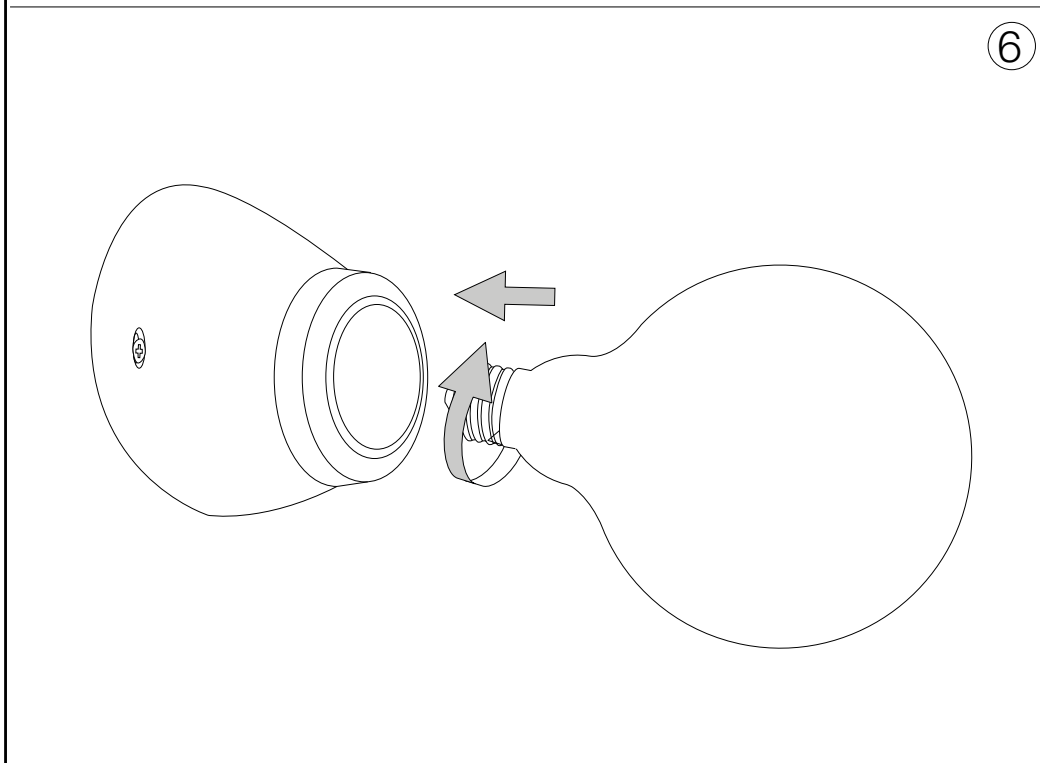

ideal lux®

Winery AP1

Lampada da parete
Wall lamp
Applique
Wandleuchte
Lámpara de pared
Настенные светильники

E27 max 1 x 60W / 220~240V
50/60Hz
- 8021696180298 BIANCO
- 8021696180304 NERO

IDEAL LUX s.r.l.
Via Taglio Destro 32
30035 Mirano (VE) Italy
www.ideal-lux.com