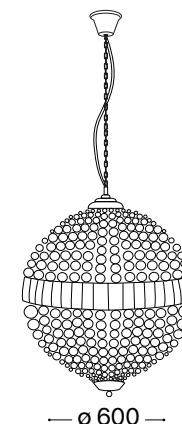

## Luxor SP12

Lampada a sospensione  
Suspension lamp  
Suspension  
Pendelleuchte  
Lámpara colgante  
Люстры и подвесы

G9 max 12 x 40W / 220~240V  
50/60Hz  
- 8021696116235 CROMO

1850

— ø 600 —

IDEAL LUX s.r.l.