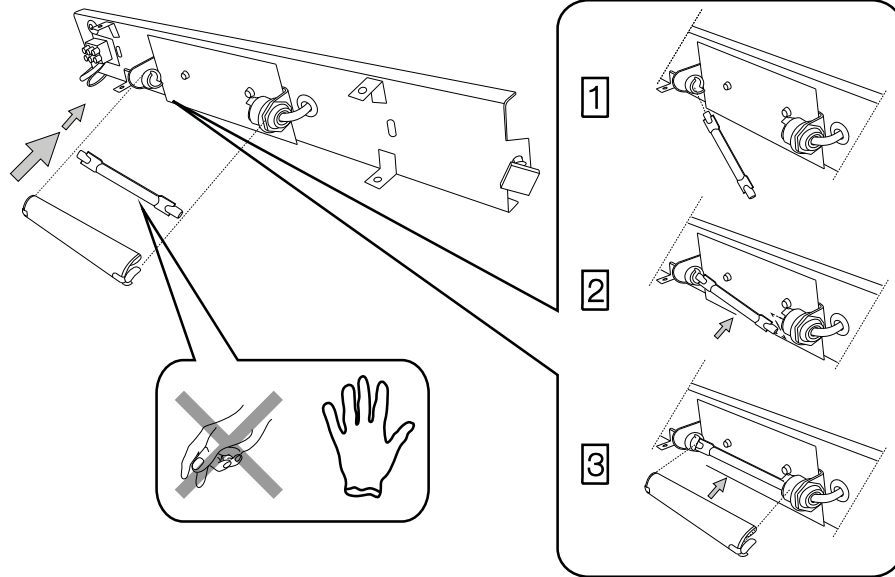

IDEAL LUX Warehouse  
Via delle Industrie, 8/D  
30036 Santa Maria di Sala (Venezia)  
8.00 - 12.00 / 13.30 - 17.00

1

2

3

4

5

6

**Questo prodotto contiene una sorgente luminosa  
di classe di efficienza energetica /  
This product is provided with a light source  
with efficiency energy class of:**