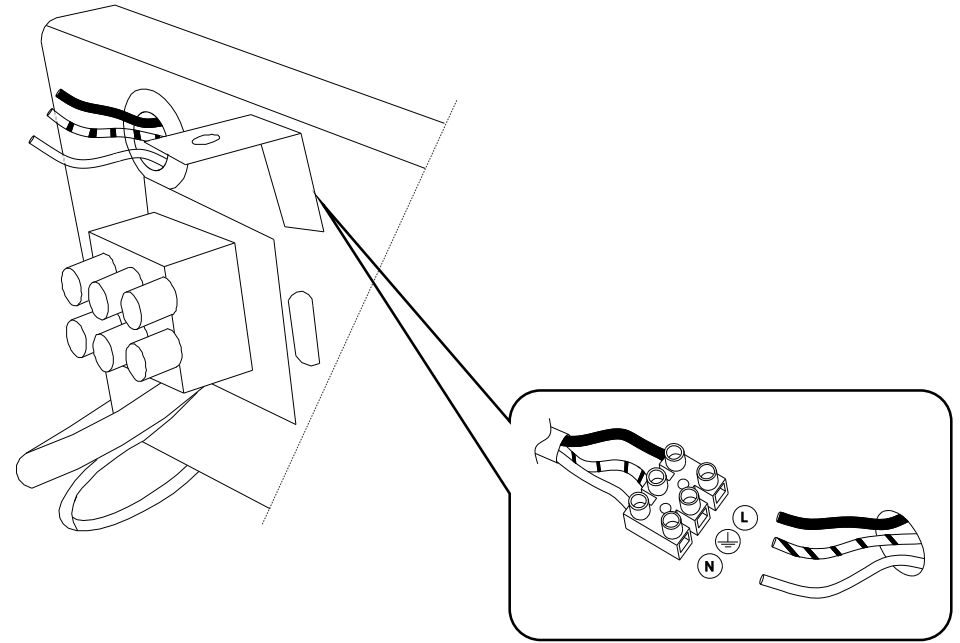

IDEAL LUX Warehouse  
Via delle Industrie, 8/D  
30036 Santa Maria di Sala (Venezia)  
8.00 - 12.00 / 13.30 - 17.00

1

2

3

4

5

6

**Questo prodotto contiene una sorgente luminosa  
di classe di efficienza energetica /  
This product is provided with a light source  
with efficiency energy class of:**