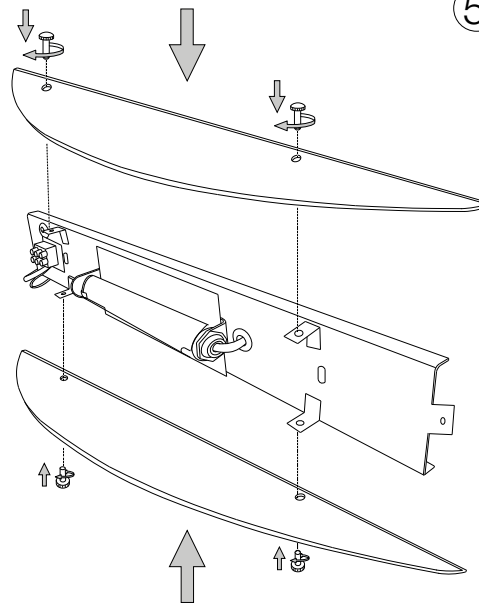

IDEAL LUX Warehouse  
Via delle Industrie, 8/D  
30036 Santa Maria di Sala (Venezia)  
8.00 - 12.00 / 13.30 - 17.00

1

2

3

4

5

6

**Questo prodotto contiene una sorgente luminosa  
di classe di efficienza energetica /  
This product is provided with a light source  
with efficiency energy class of:**