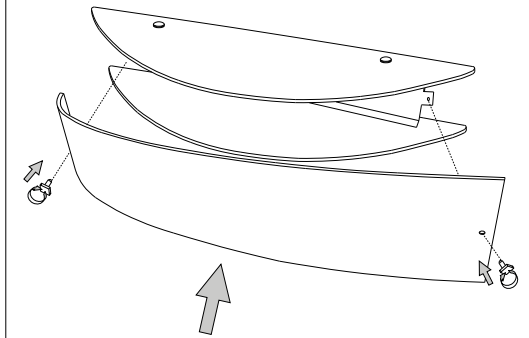

IDEAL LUX Warehouse  
Via delle Industrie, 8/D  
30036 Santa Maria di Sala (Venezia)  
8.00 - 12.00 / 13.30 - 17.00

1

2

3

4

5

6

**Questo prodotto contiene una sorgente luminosa  
di classe di efficienza energetica /  
This product is provided with a light source  
with efficiency energy class of:**